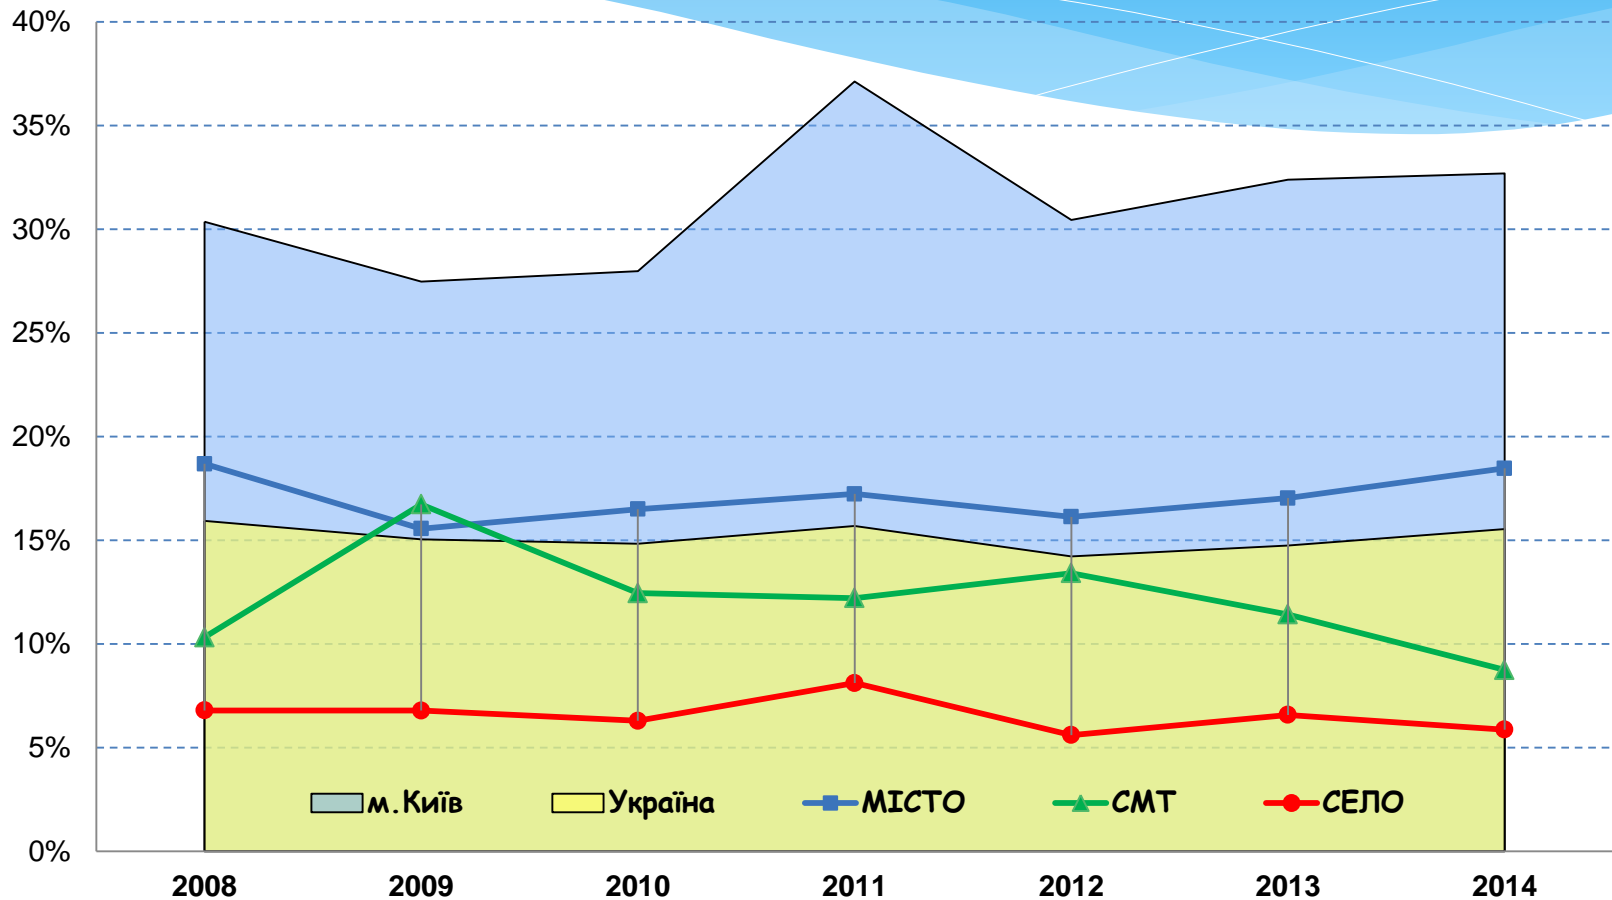

Аналіз даних по типу «місто - село»

Математика

Київська область