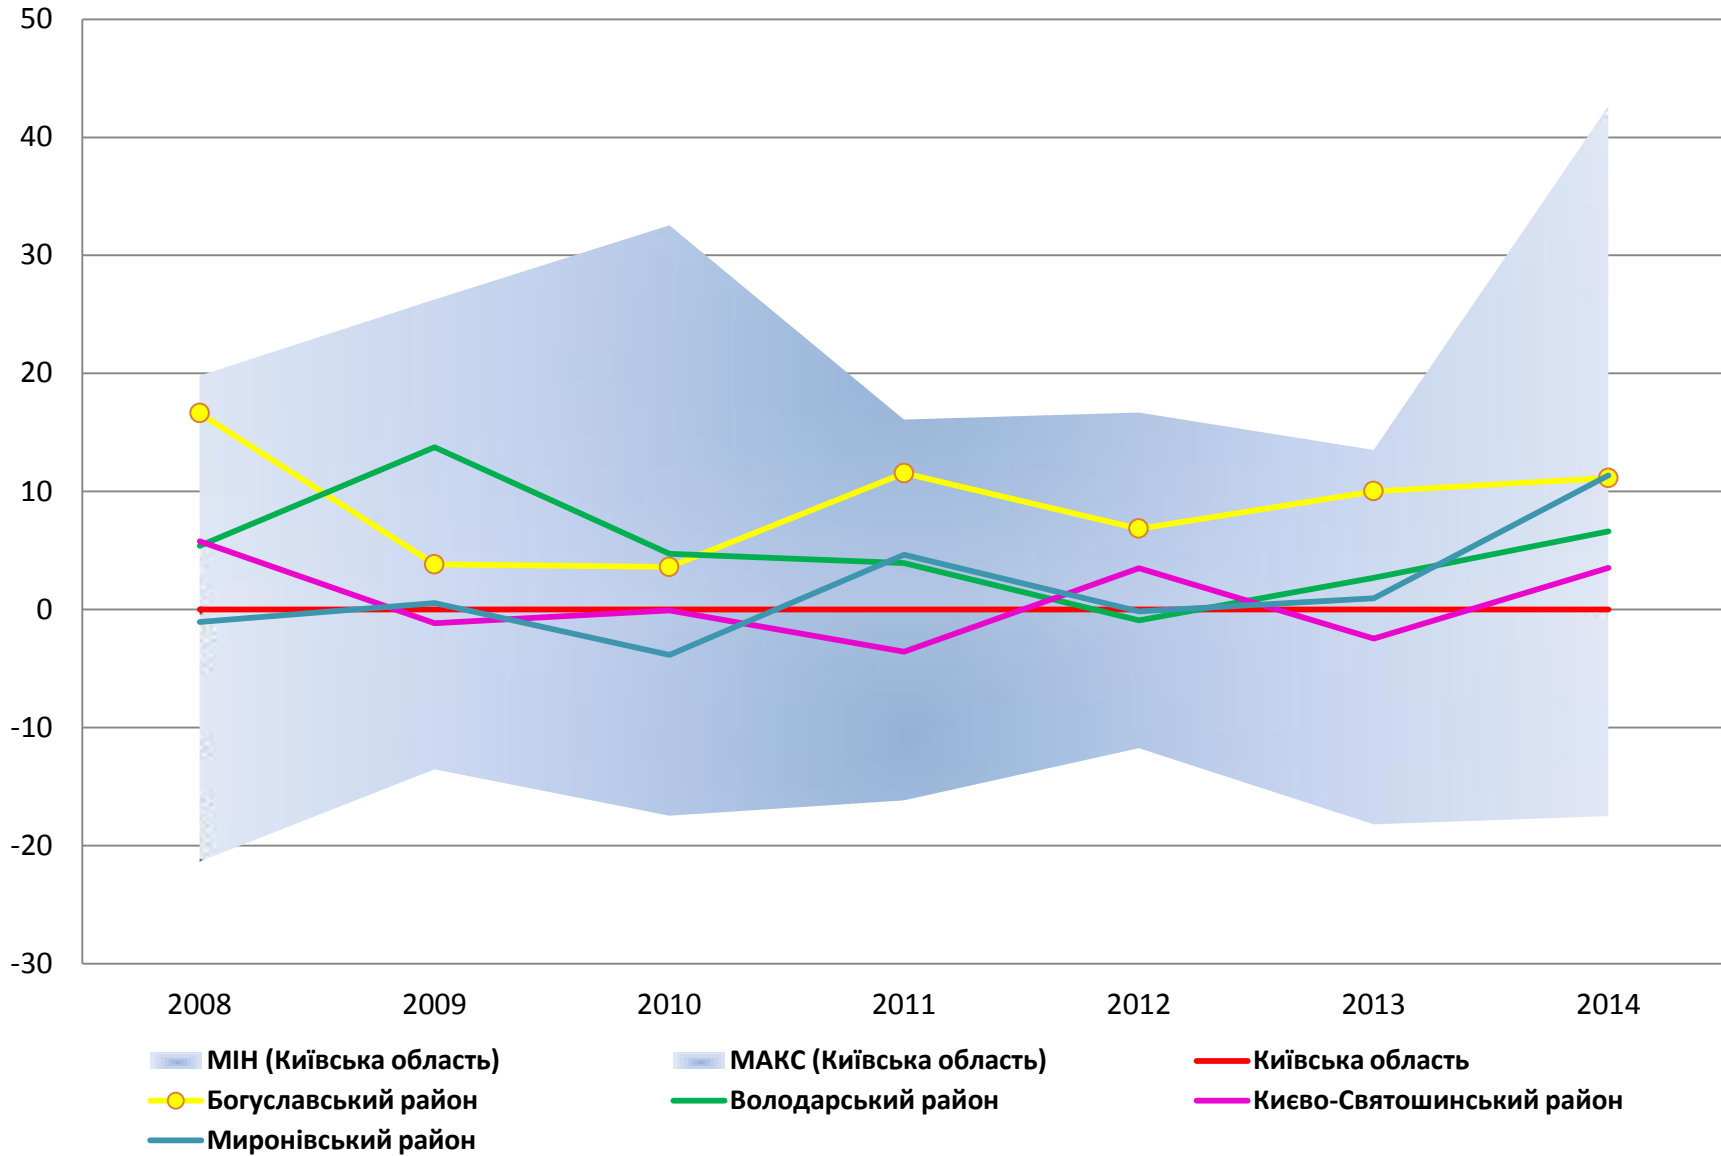

Англійська мова

Біологія

■ МІН (Київська область) ■ МАКС (Київська область) ■ Київська область ● м. Біла Церква
■ м. Фастів ■ м. Бориспіль ■ м. Бровари ■ м. Славутич

Біологія

- МІН (Київська область)
- МАКС (Київська область)
- Київська область
- м.Березань
- м.Васильків
- м.Буча
- м.Ірпінь
- м.Переяслав-Хмельницький

Біологія

Біологія

- МІН (Київська область)
- МАКС (Київська область)
- Київська область
- Баришівський район
- Бородянський район
- Вишгородський район
- Рокитнянський район
- Таращанський район

Біологія