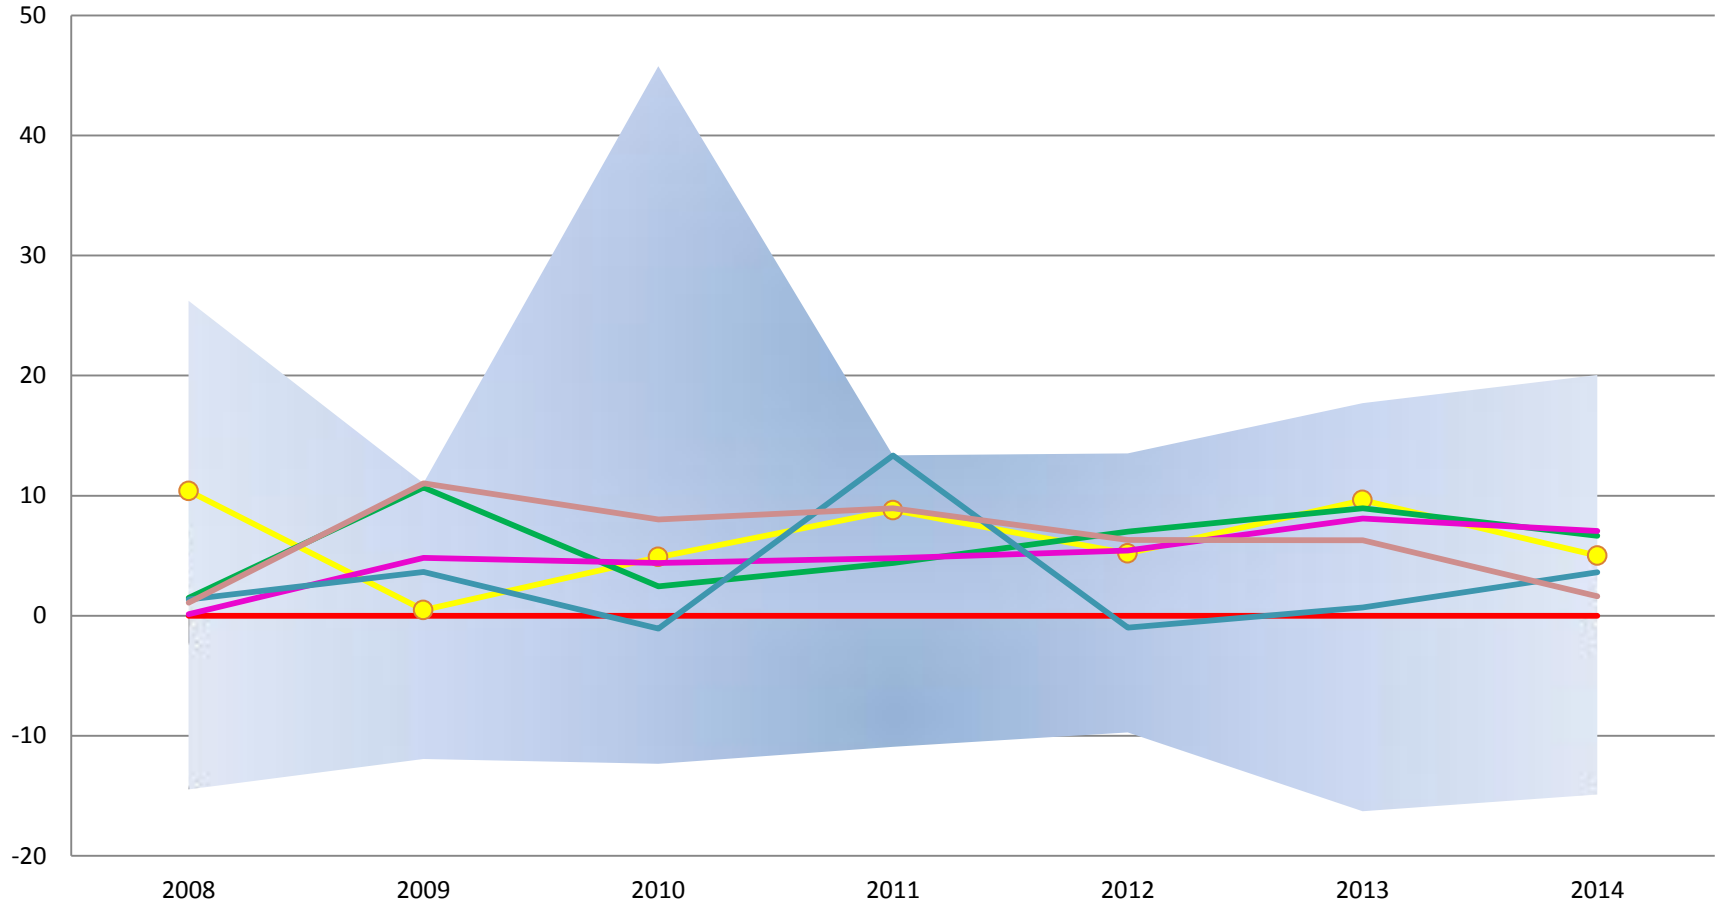

Історія України

МІН (Київська область)   МАКС (Київська область)   Київська область   м.Біла Церква
м.Бровари   м.Буча   м.Ірпінь   м.Фастів