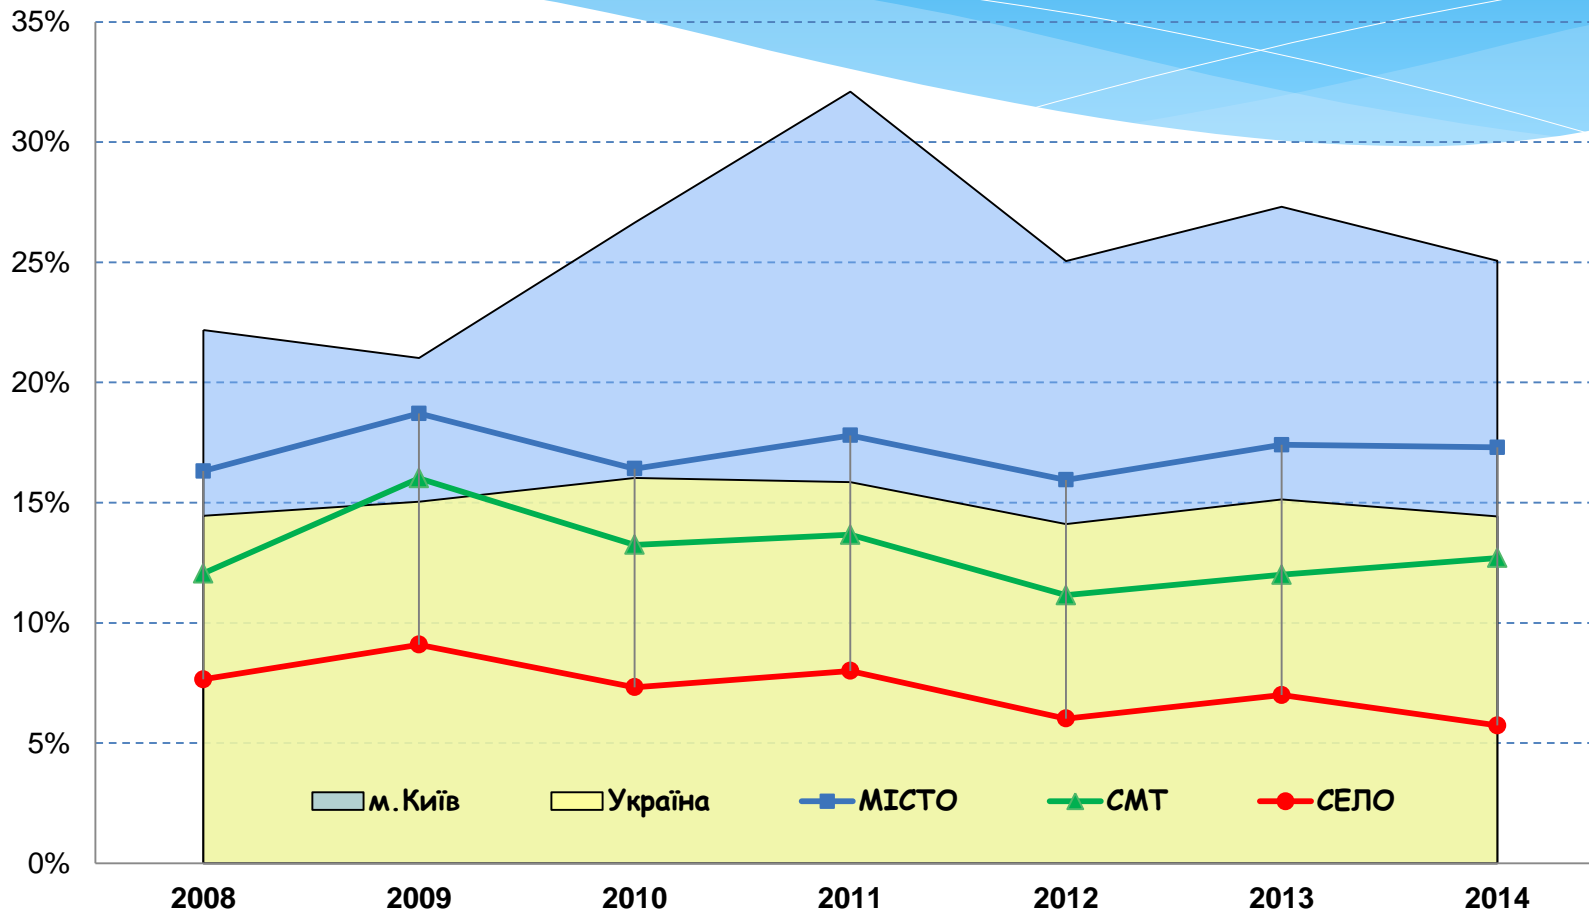

Аналіз даних по типу «місто - село»

Українська мова і література
Київська область