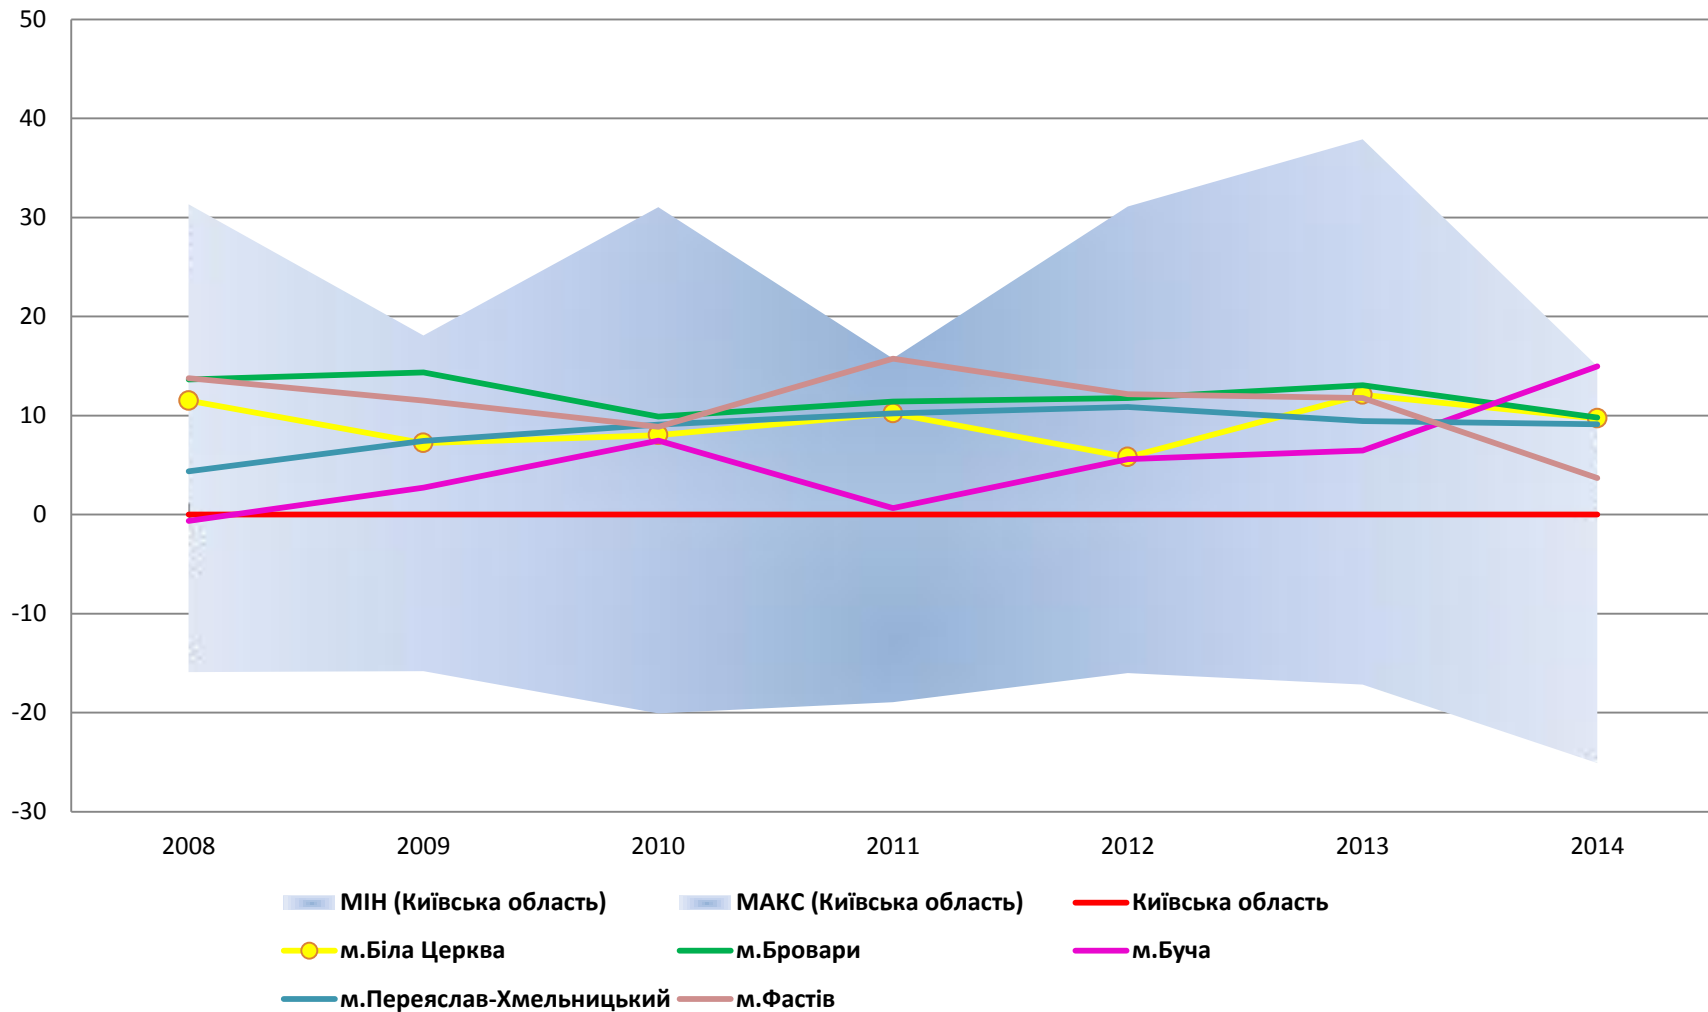

Українська мова і література