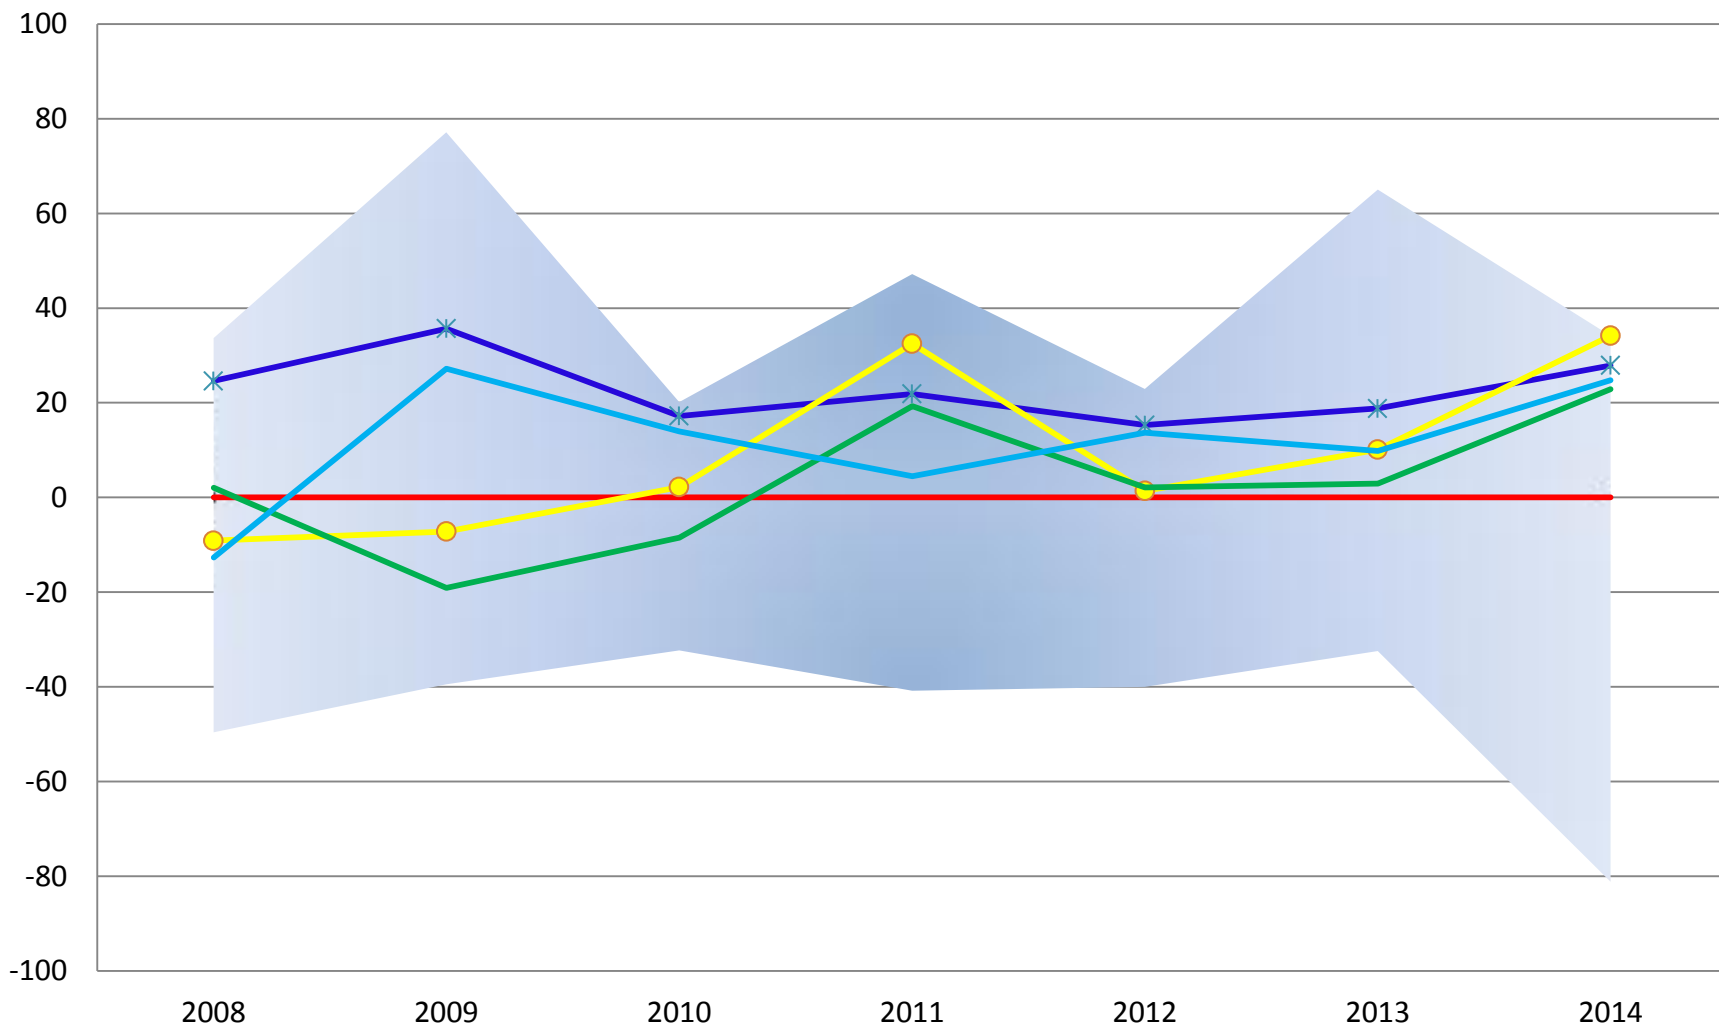

Математика

МІН (Київська область)

МАКС (Київська область)

Київська область

м.Бровари

м.Буча

м.Ірпінь

м.Переяслав-Хмельницький