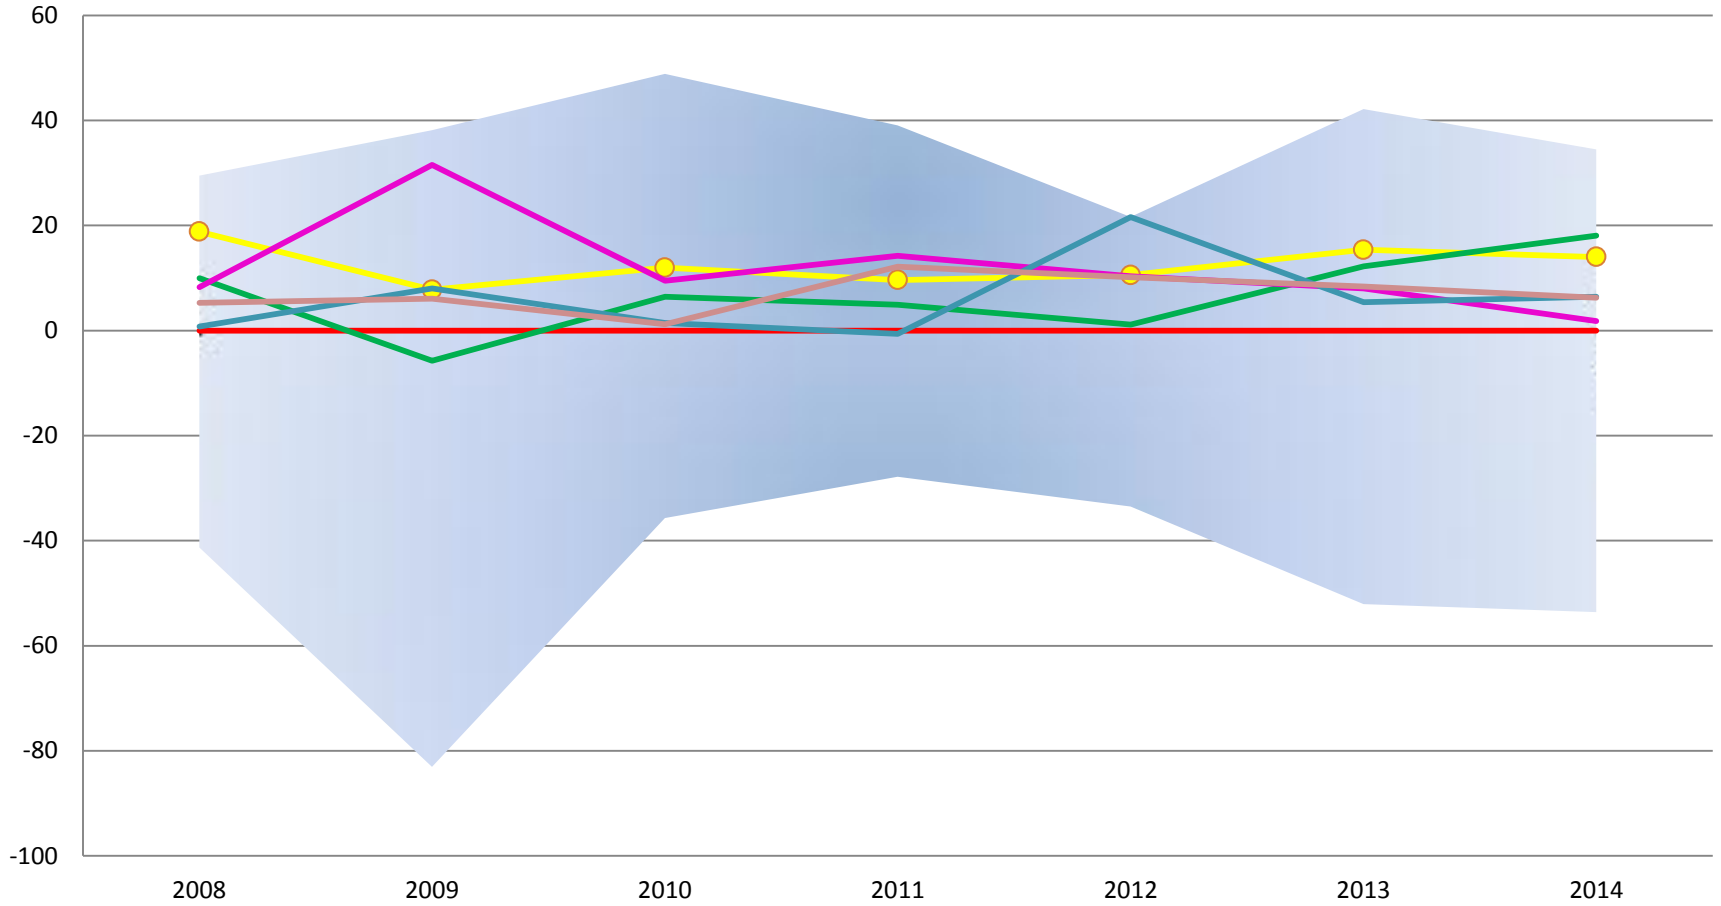

■ MAX (Київська область)

— Київська область

—* Васильківський район

—● Вишгородський район

— Кагарлицький район

— Переяслав-Хмельницький район

Фізика

МІН (Київська область) МАКС (Київська область) Київська область м.Біла Церква
м.Бровари м.Фастів м.Бориспіль м.Славутич