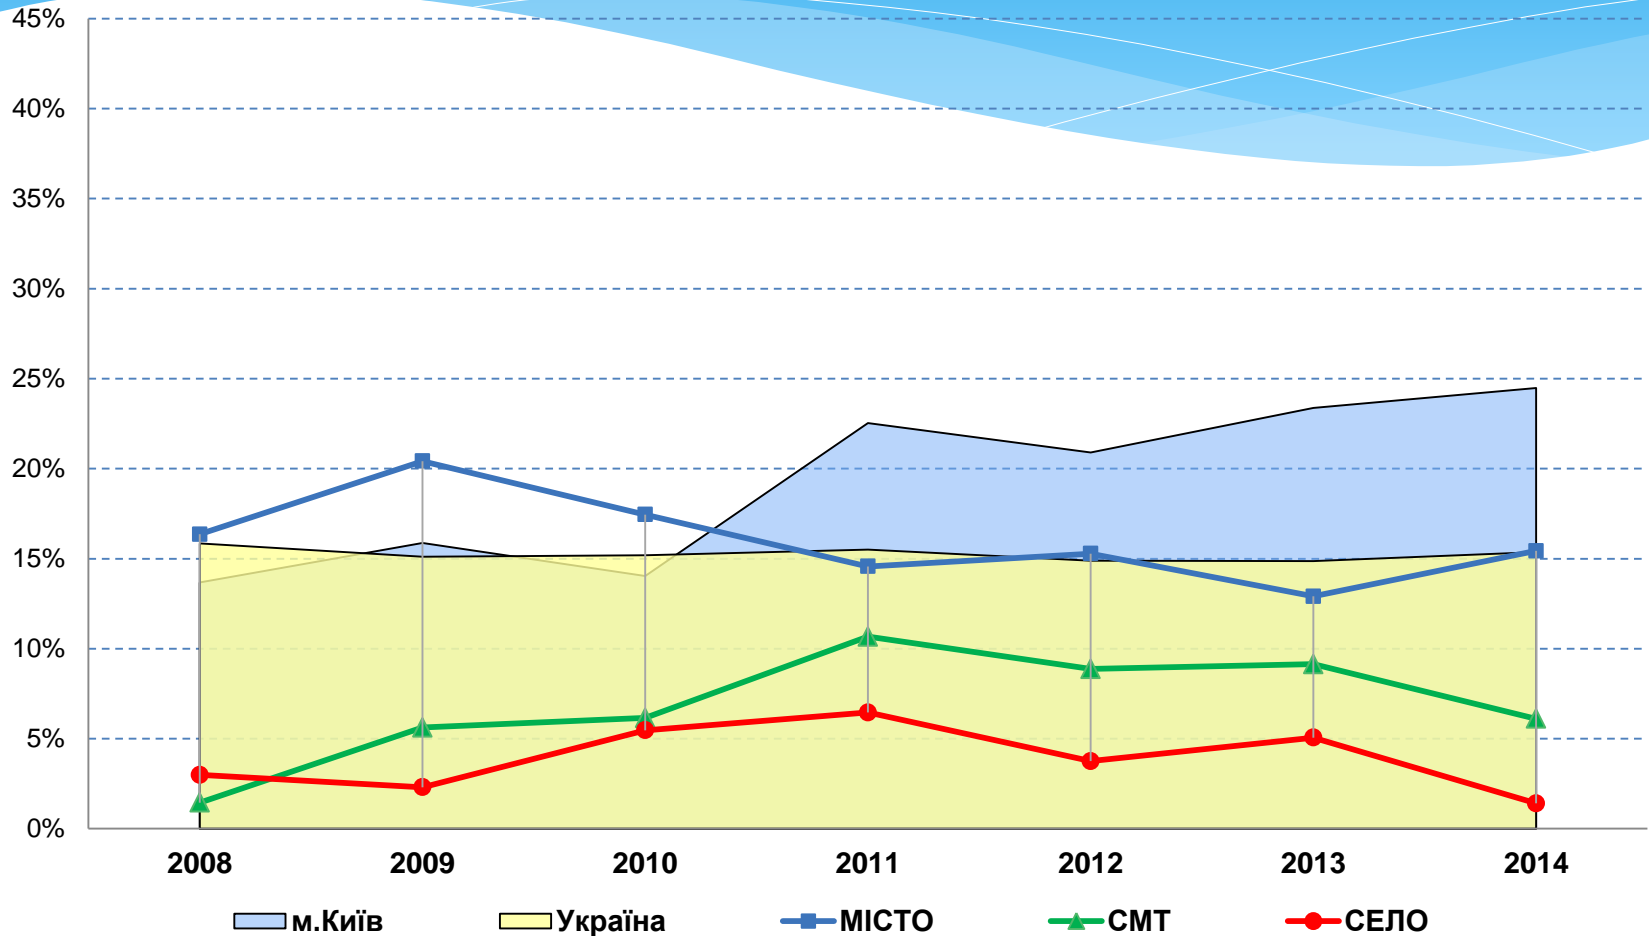

Аналіз даних по типу «місто - село»

Хімія

Київська область