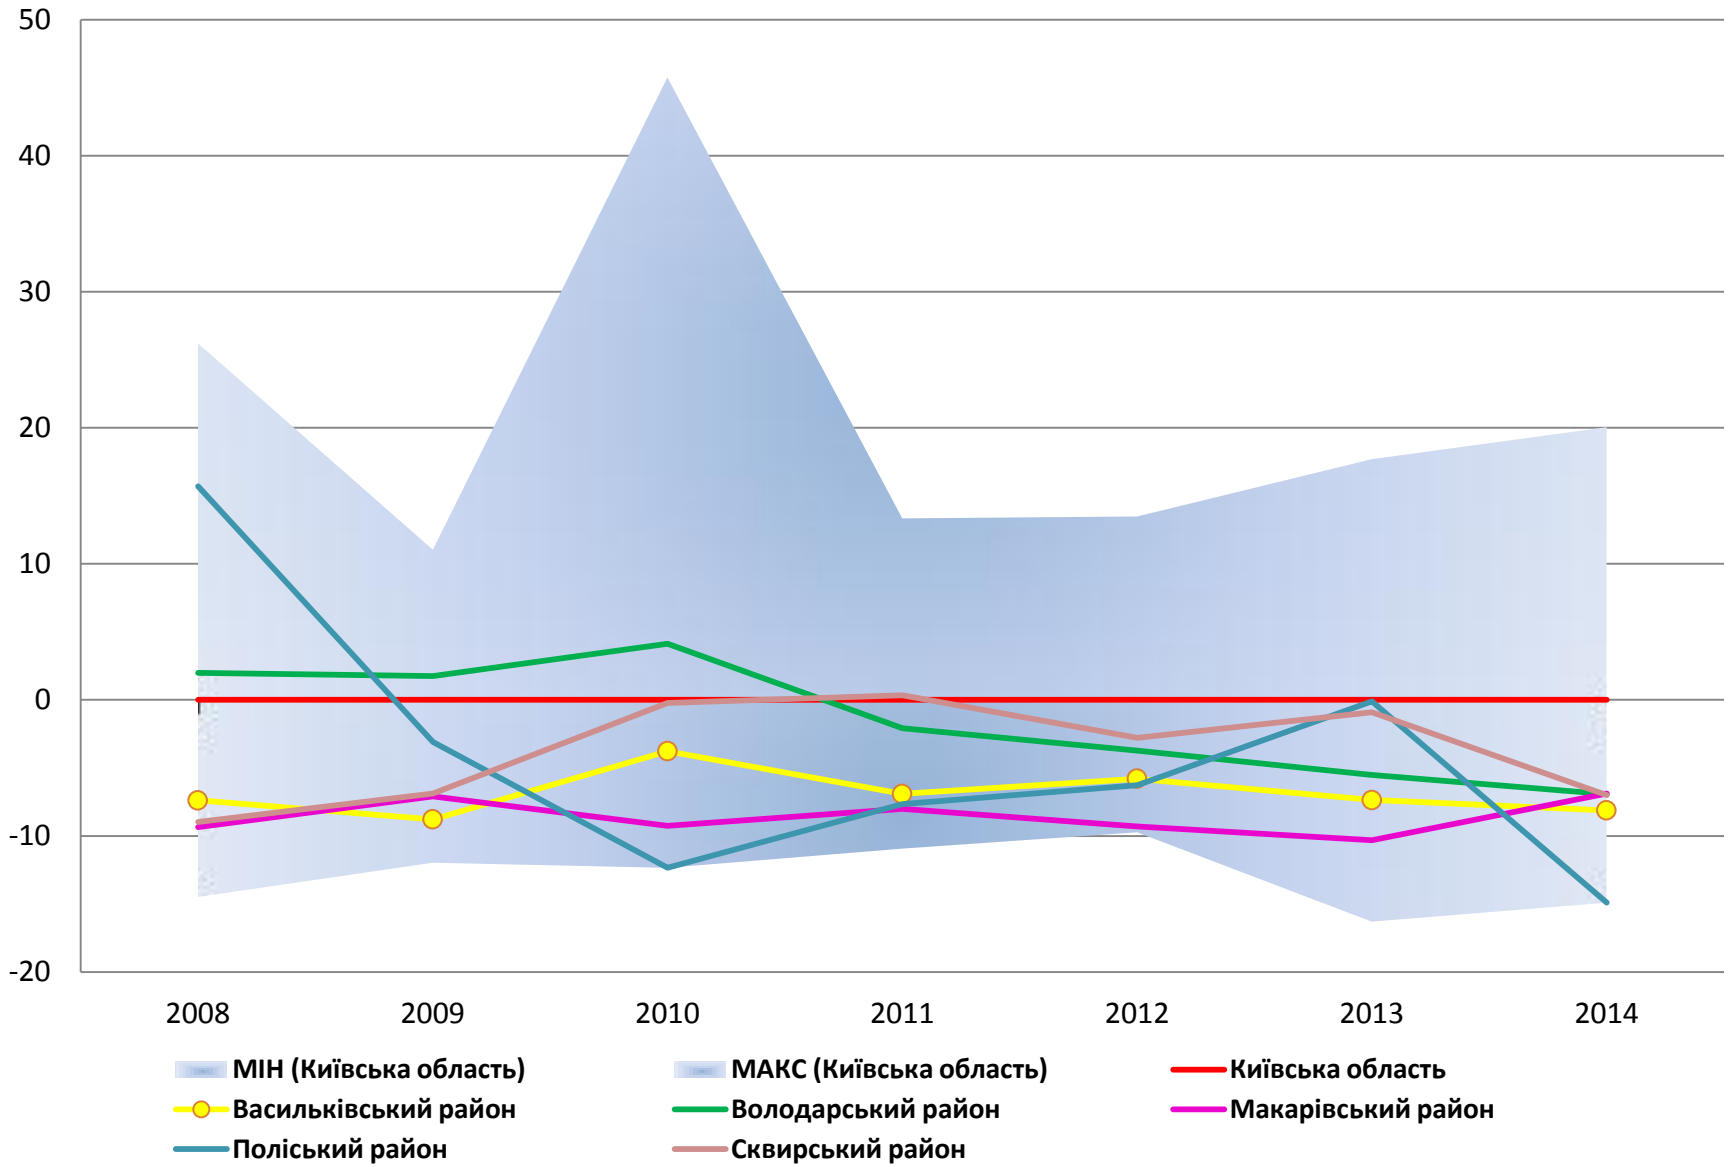

Історія України