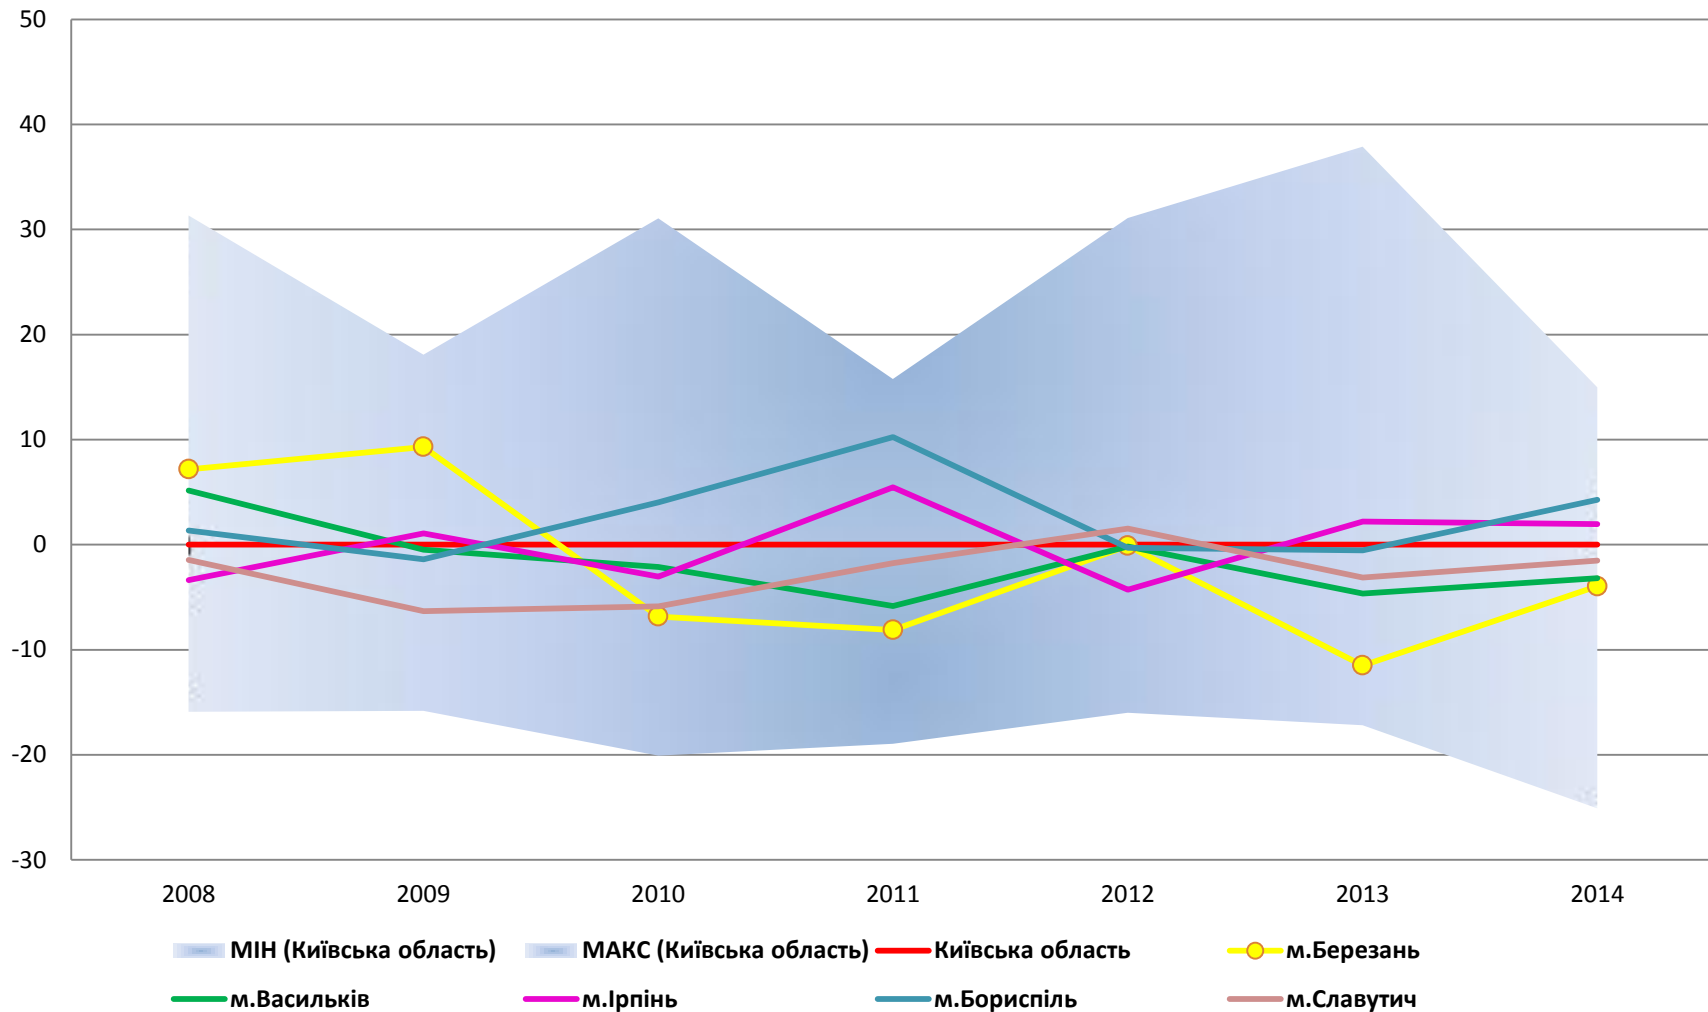

Українська мова і література