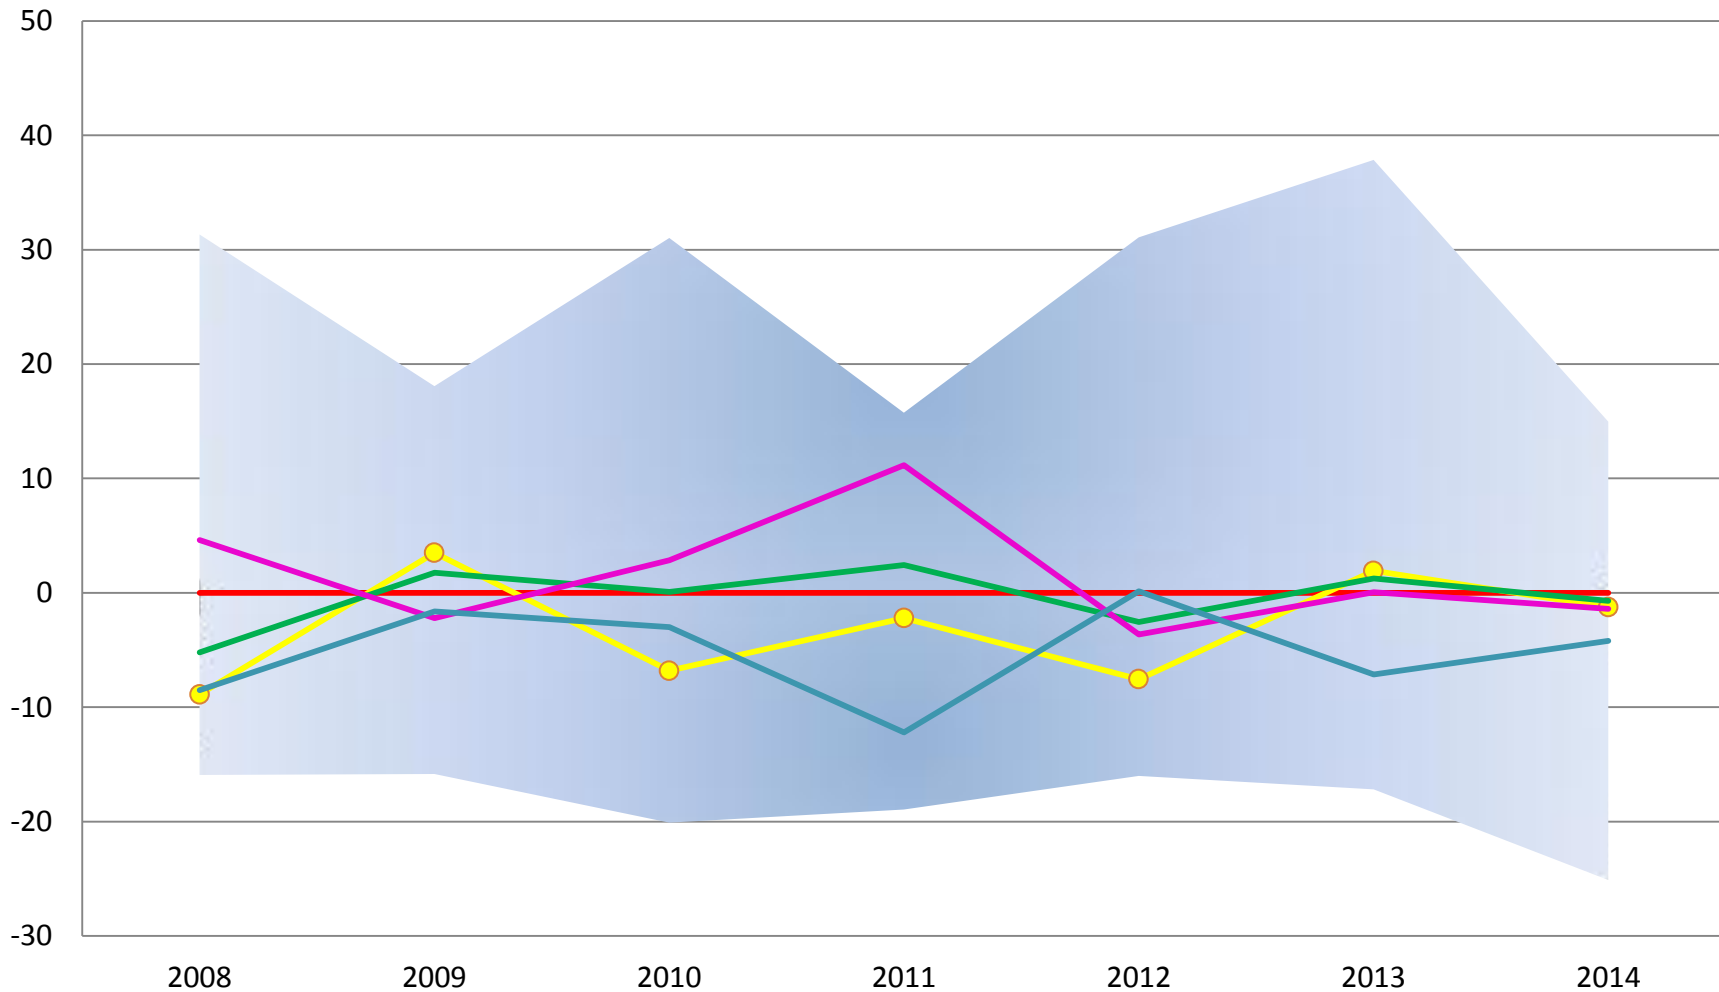

Українська мова і література

МІН (Київська область)

МАКС (Київська область)

Київська область

Іванківський район

Рокитнянський район

Таращанський район

Яготинський район