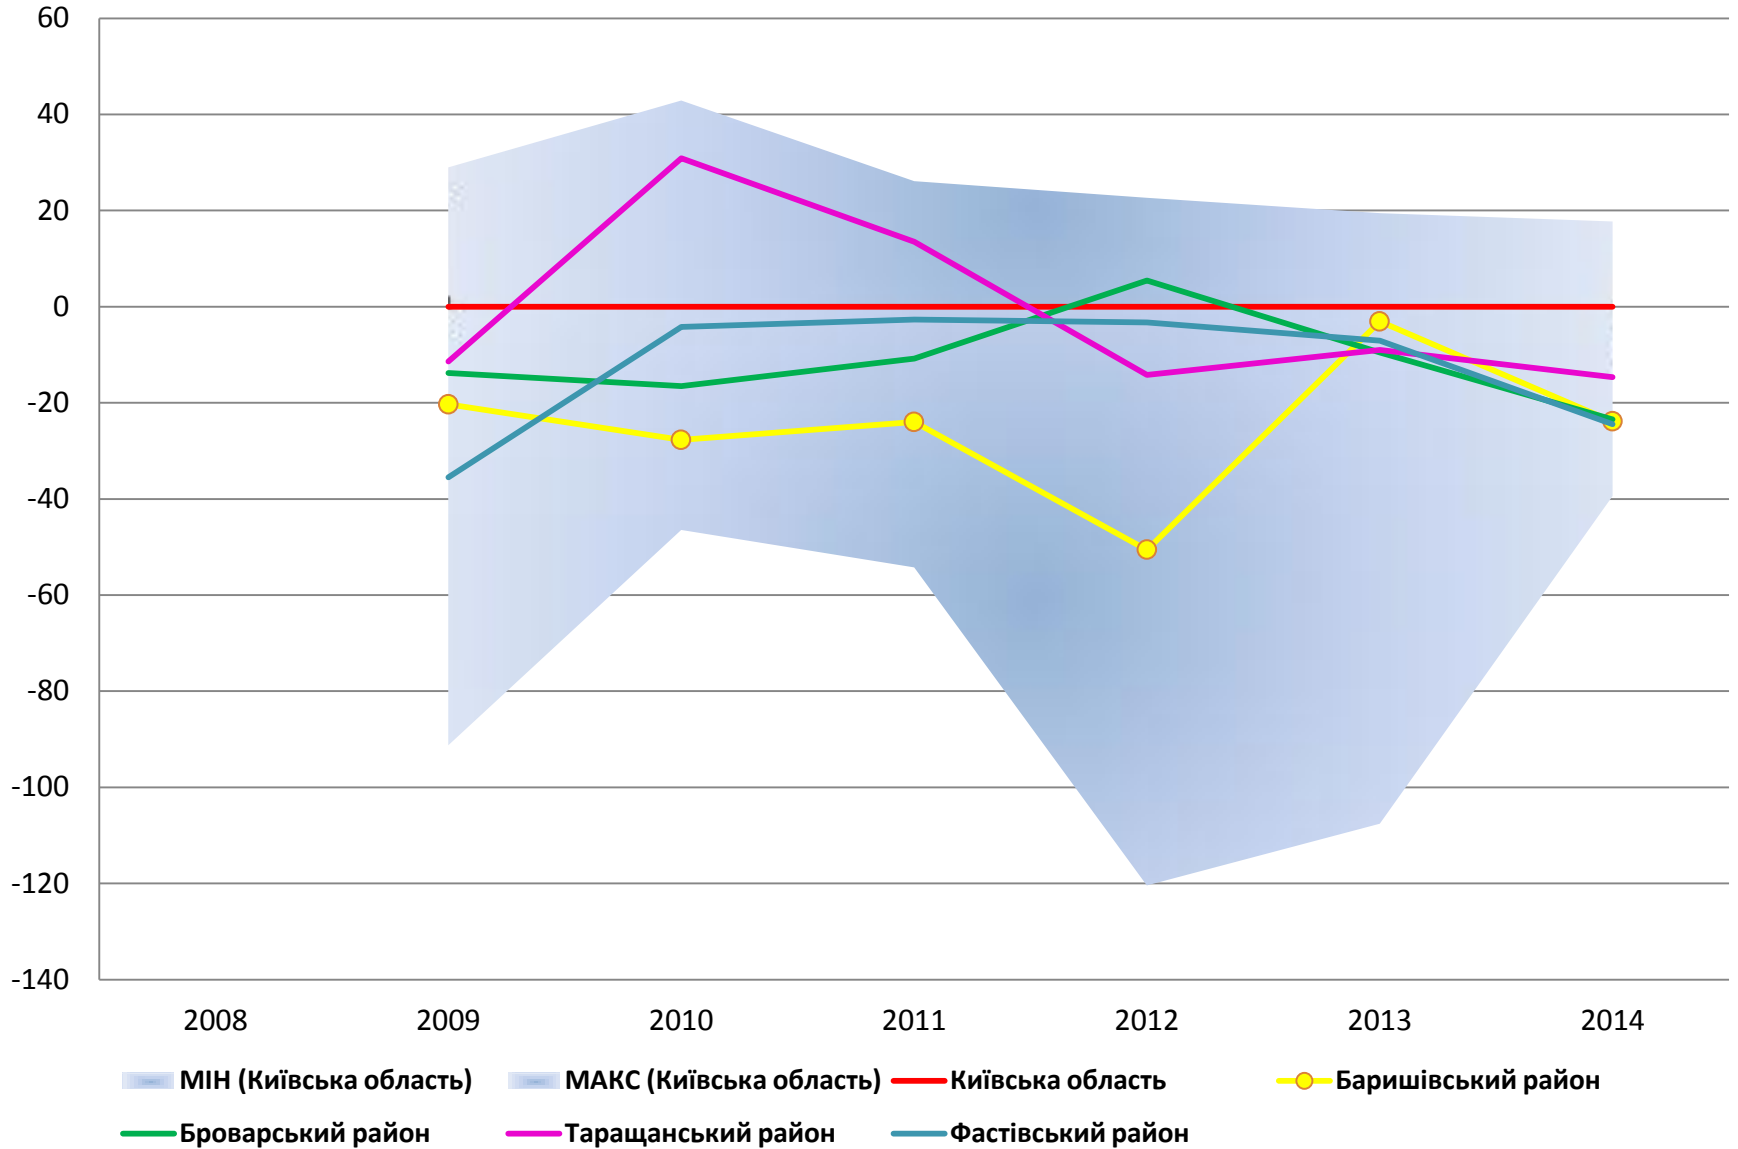

Англійська мова