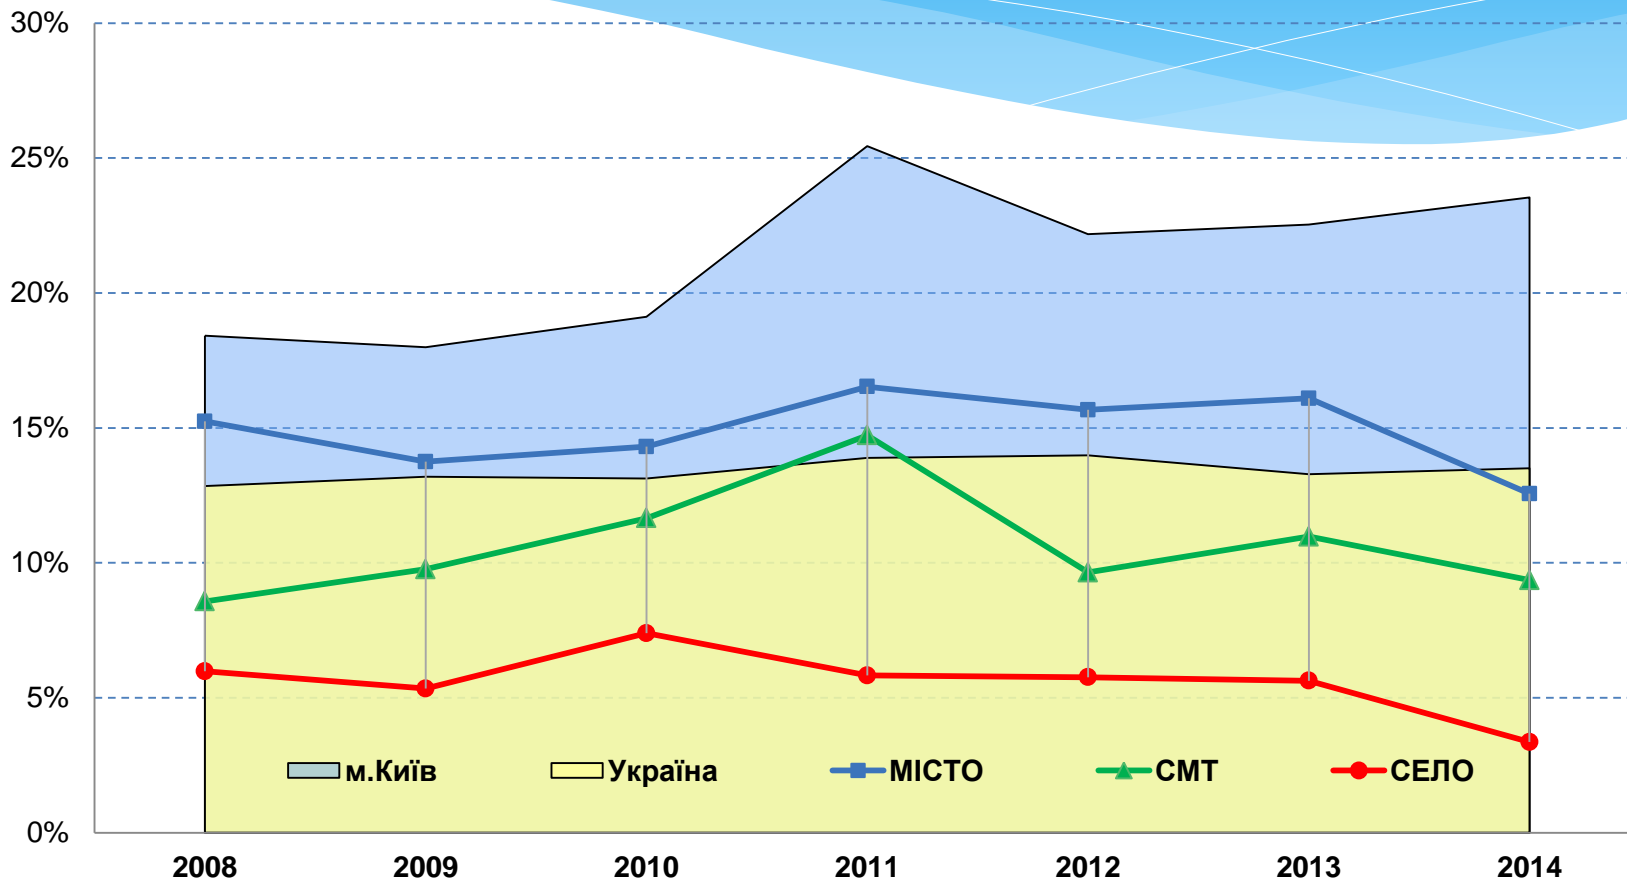

Аналіз даних по типу «місто - село»

Біологія

Київська область