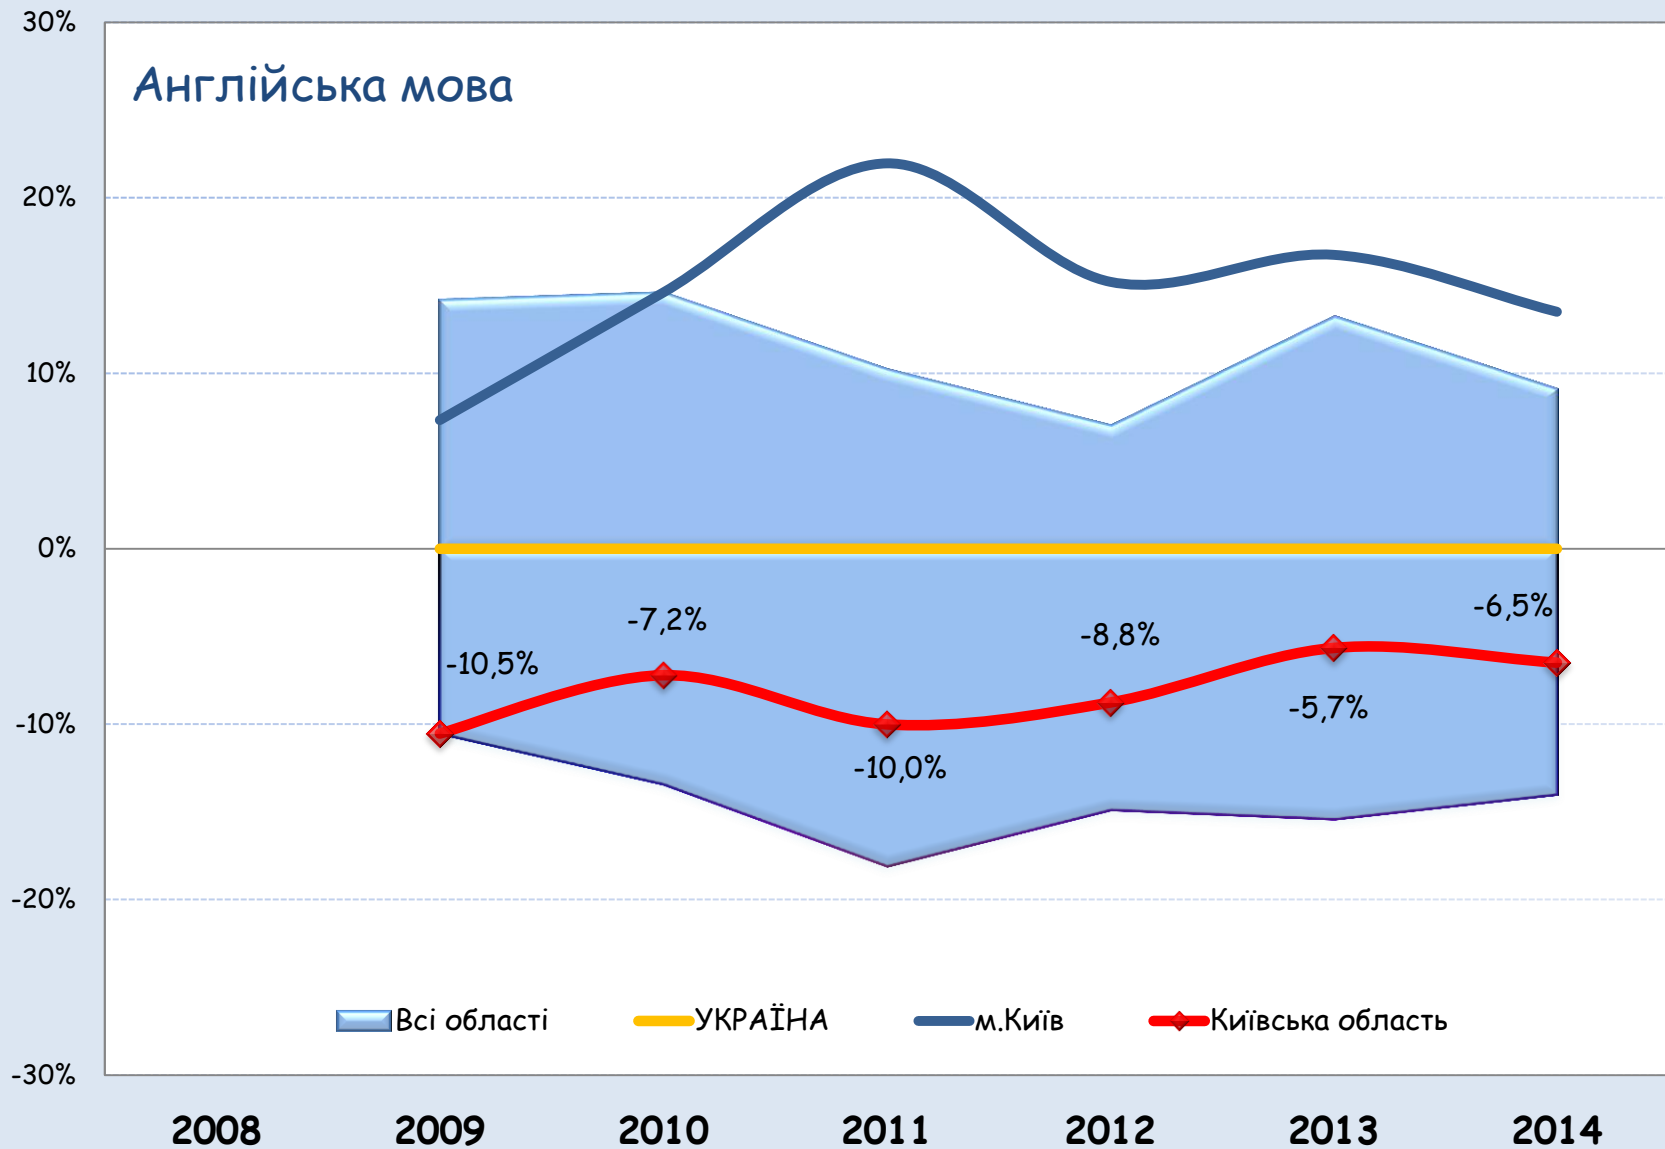

Англійська мова