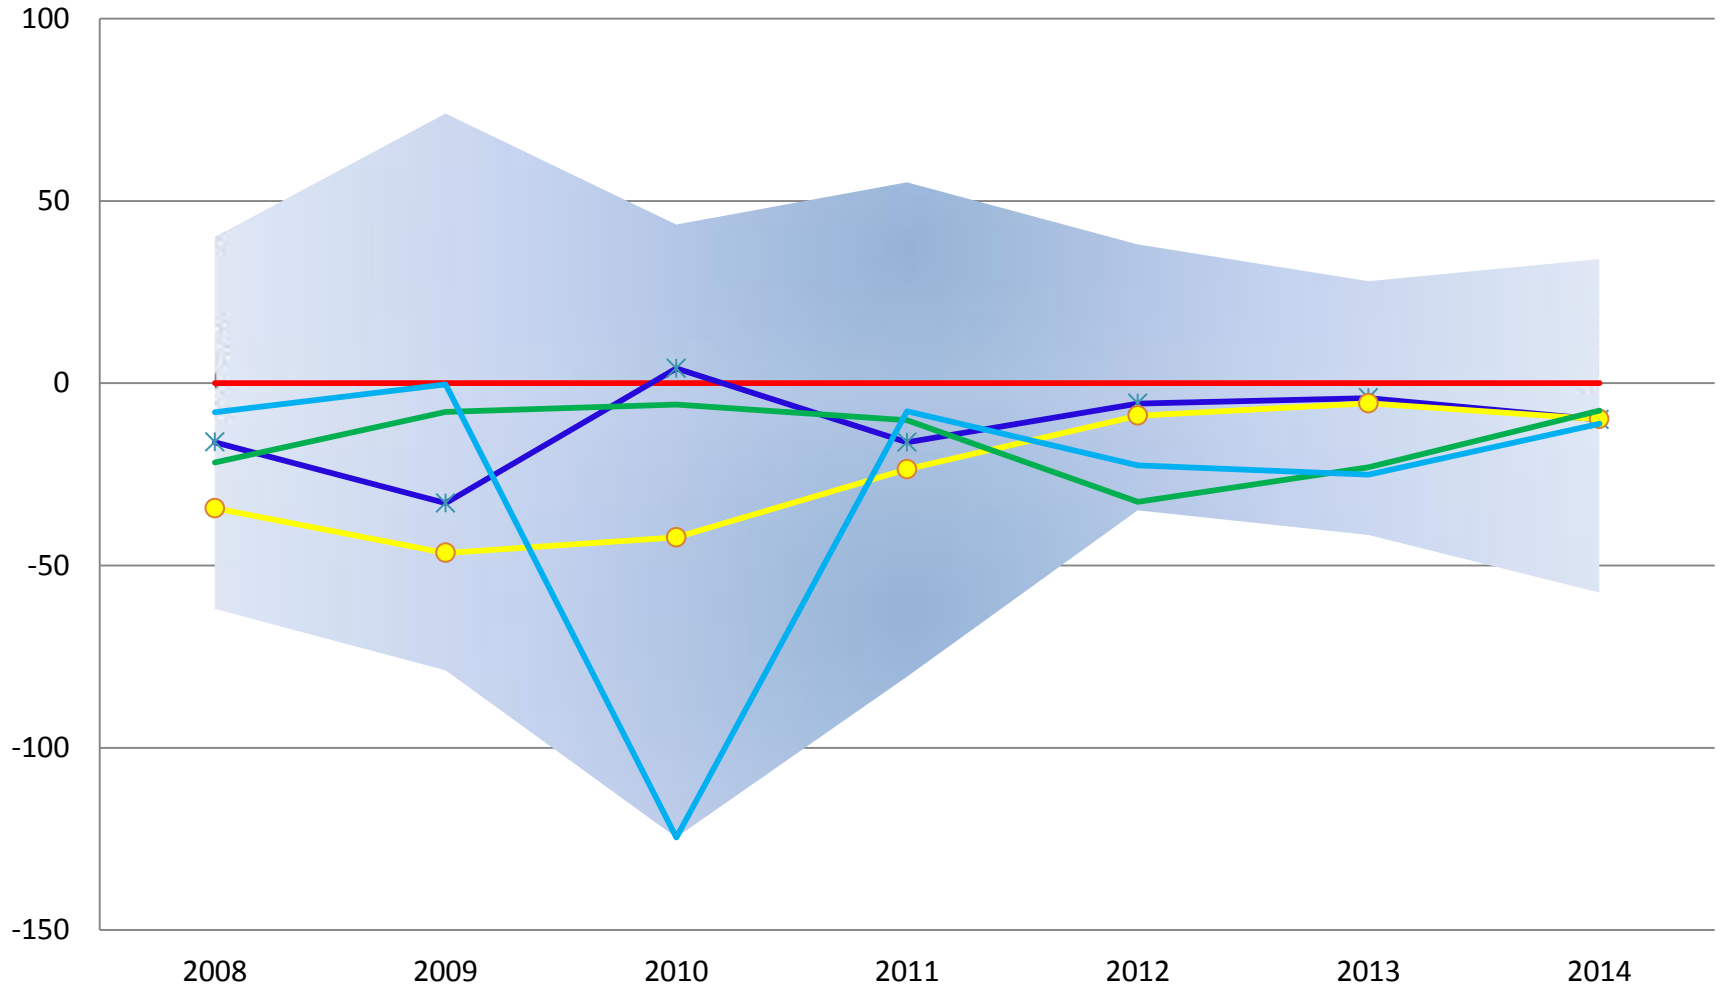

Хімія

Хімія

МІН (Київська область) МАКС (Київська область) Київська область Бориспільський район
Бородянський район Обухівський район Ставищенський район Тетіївський район

Хімія

Хімія

■ MIN (Київська область)