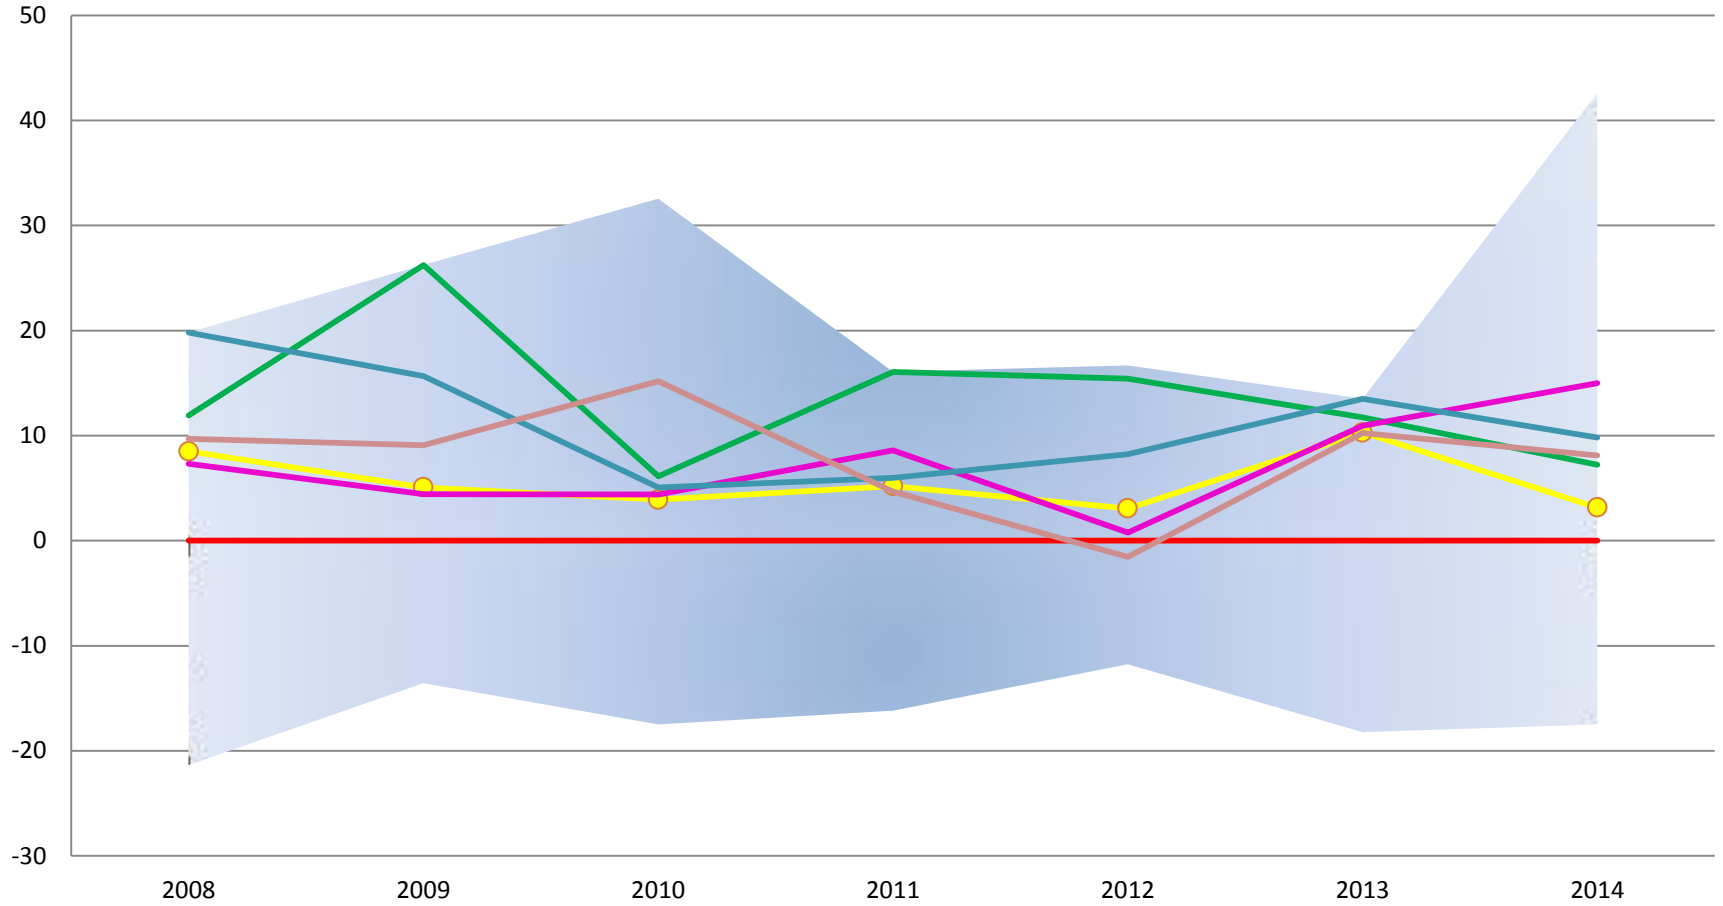

Біологія

■ МІН (Київська область)   ■ МАКС (Київська область)   ■ Київська область   ● м. Біла Церква
■ м. Фастів   ■ м. Бориспіль   ■ м. Бровари   ■ м. Славутич