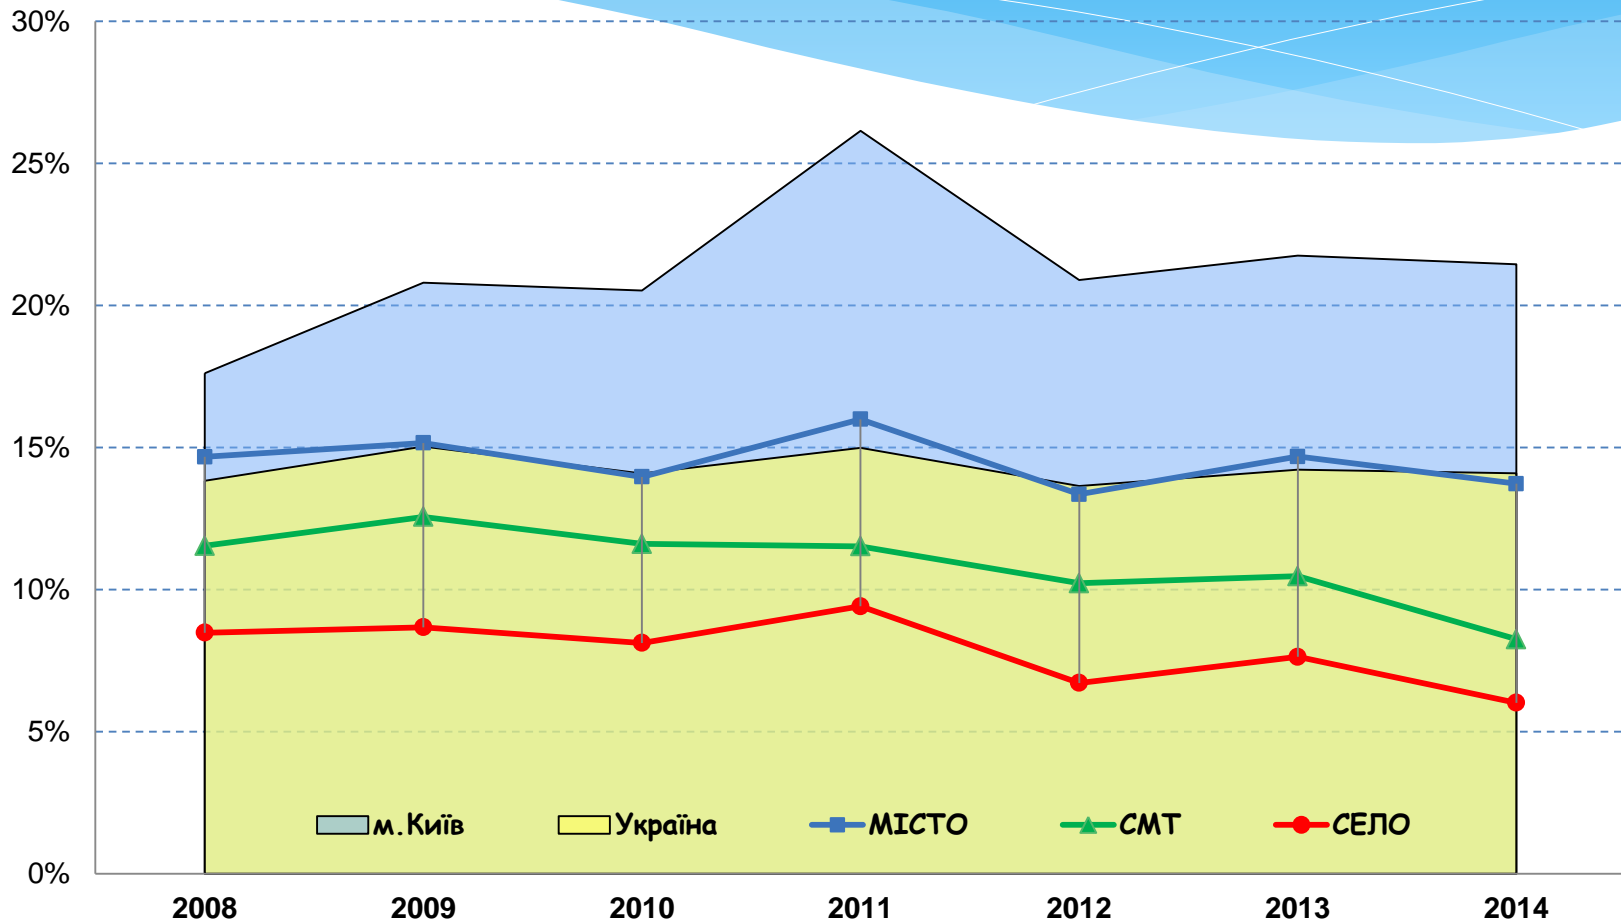

Аналіз даних по типу «місто - село»

Історія України
Київська область