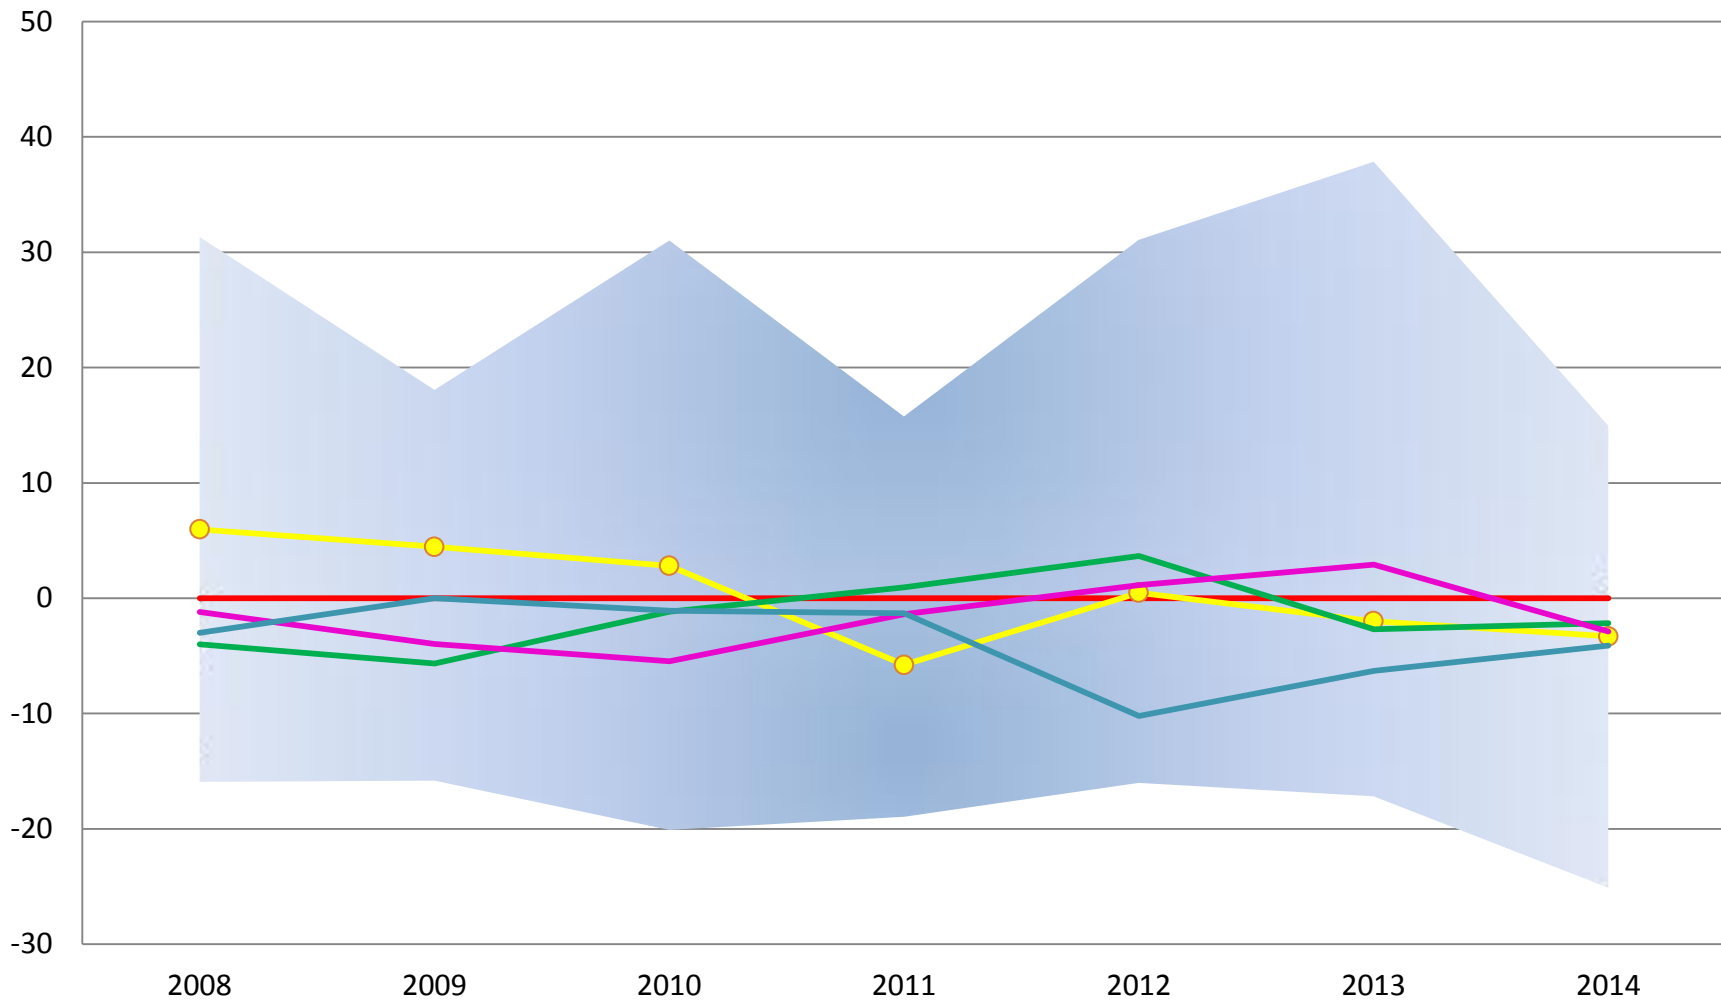

Українська мова і література

МИН (Київська область)

МАКС (Київська область)

Київська область

Володарський район

Вишгородський район

Обухівський район

Тетіївський район