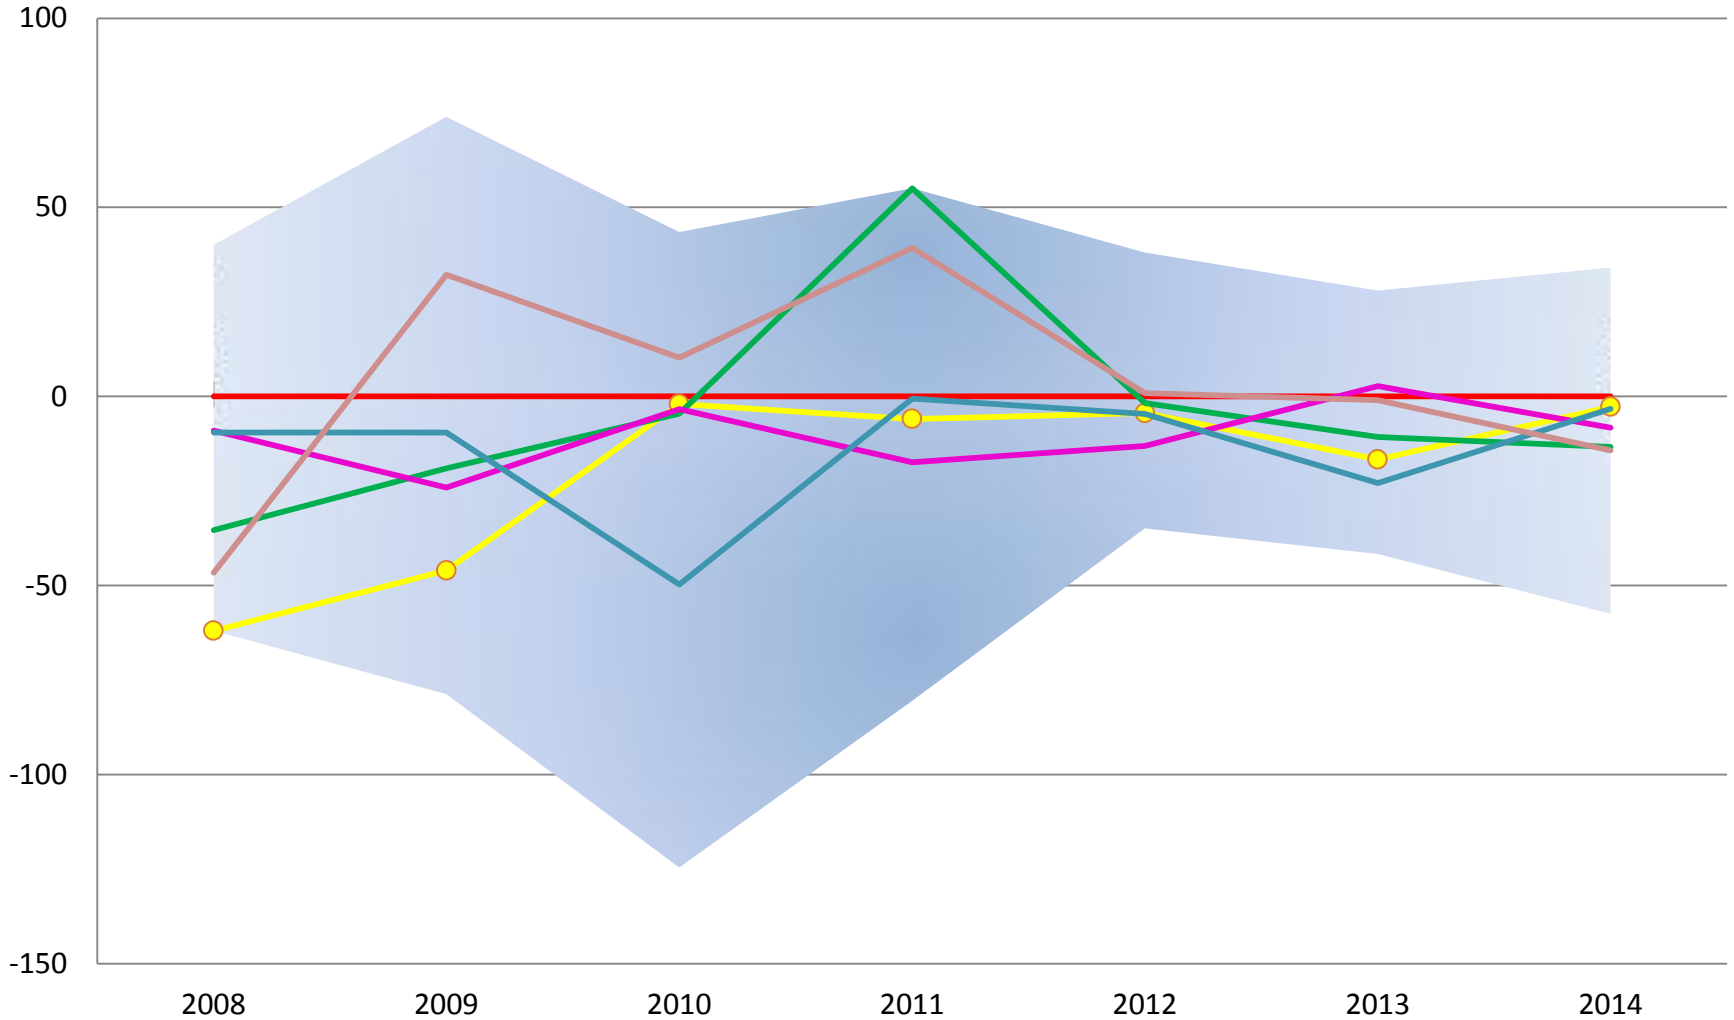

Хімія

МІН (Київська область)   МАКС (Київська область)   Київська область   Бориспільський район
Бородянський район   Обухівський район   Ставищенський район   Тетіївський район