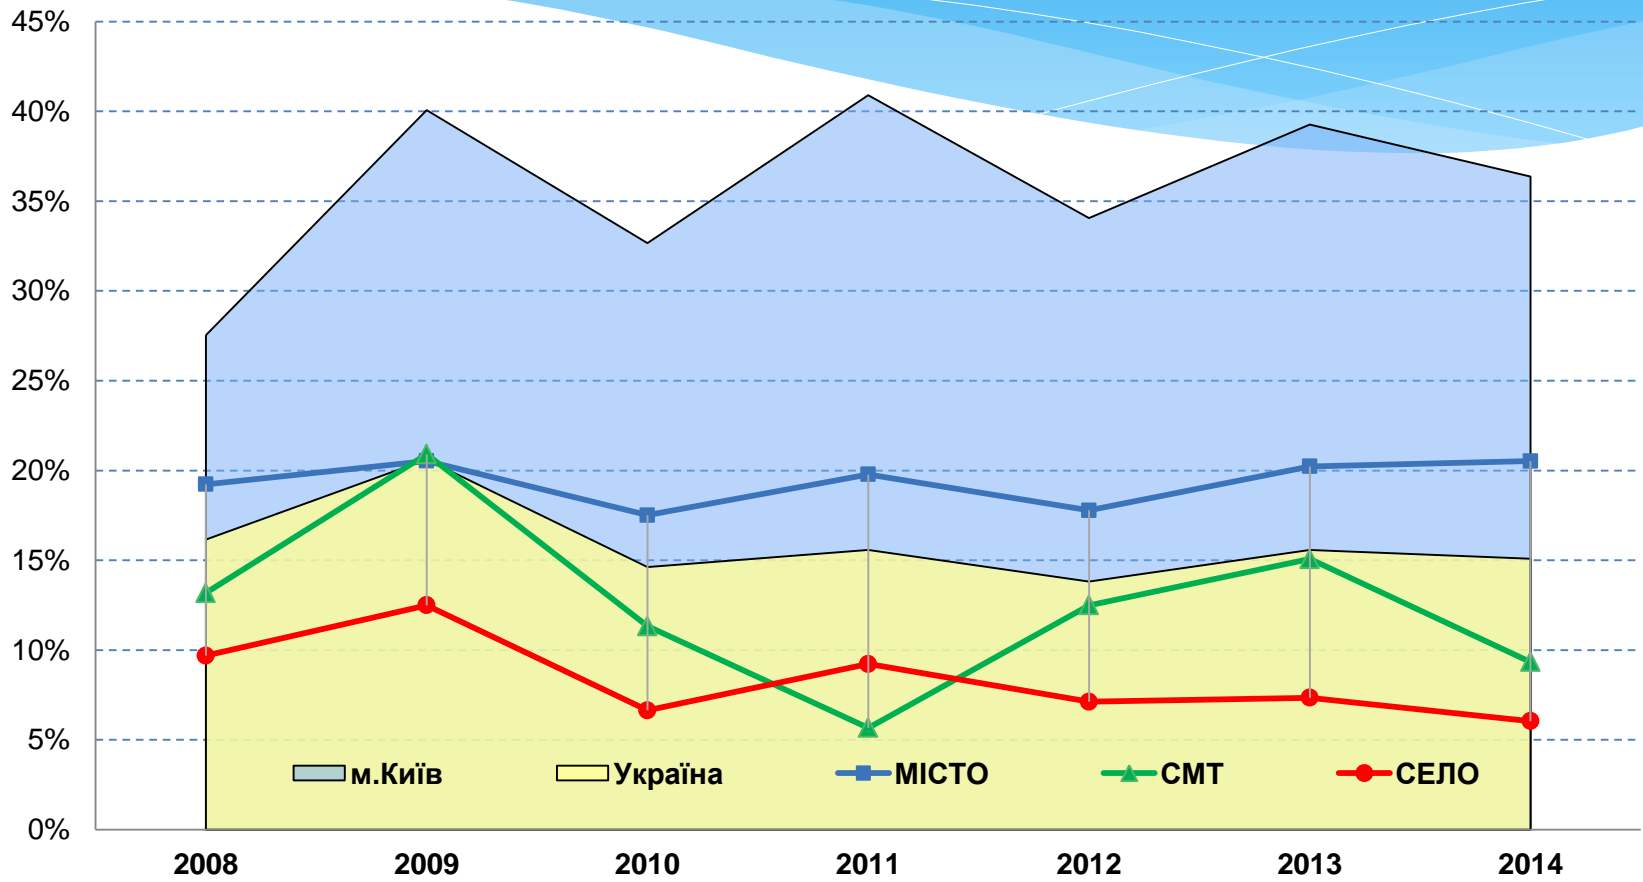

Аналіз даних по типу «місто - село»

Фізика

Київська область