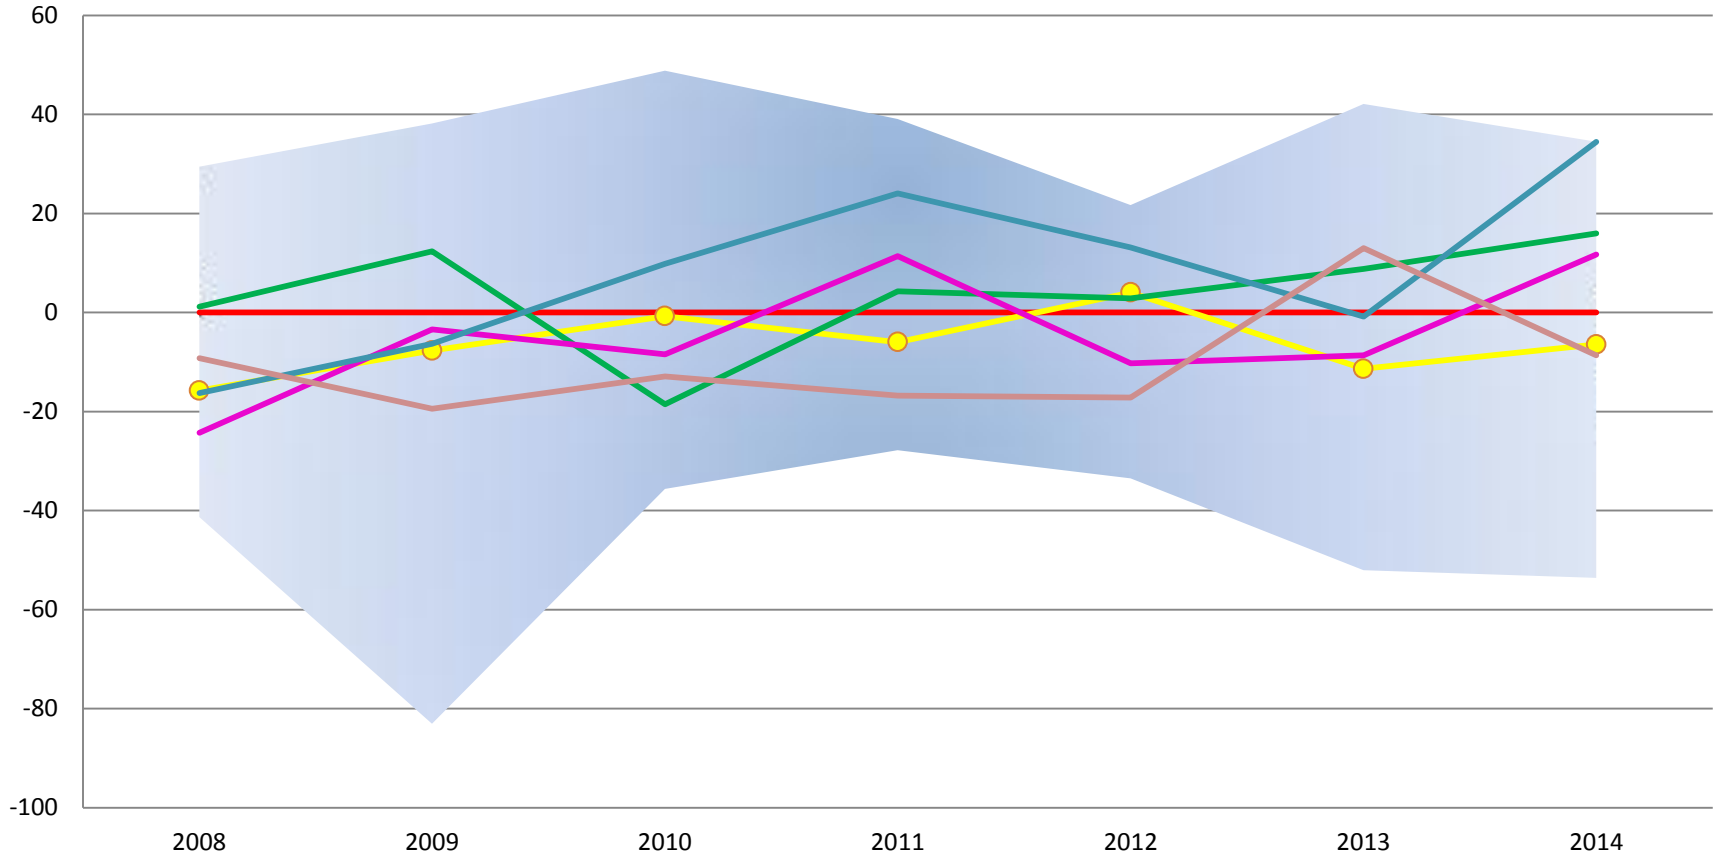

Фізика

- МІН (Київська область)
- МАКС (Київська область)
- Київська область
- м.Березань
- м.Буча
- м.Ірпінь
- м.Переяслав-Хмельницький
- м.Васильків