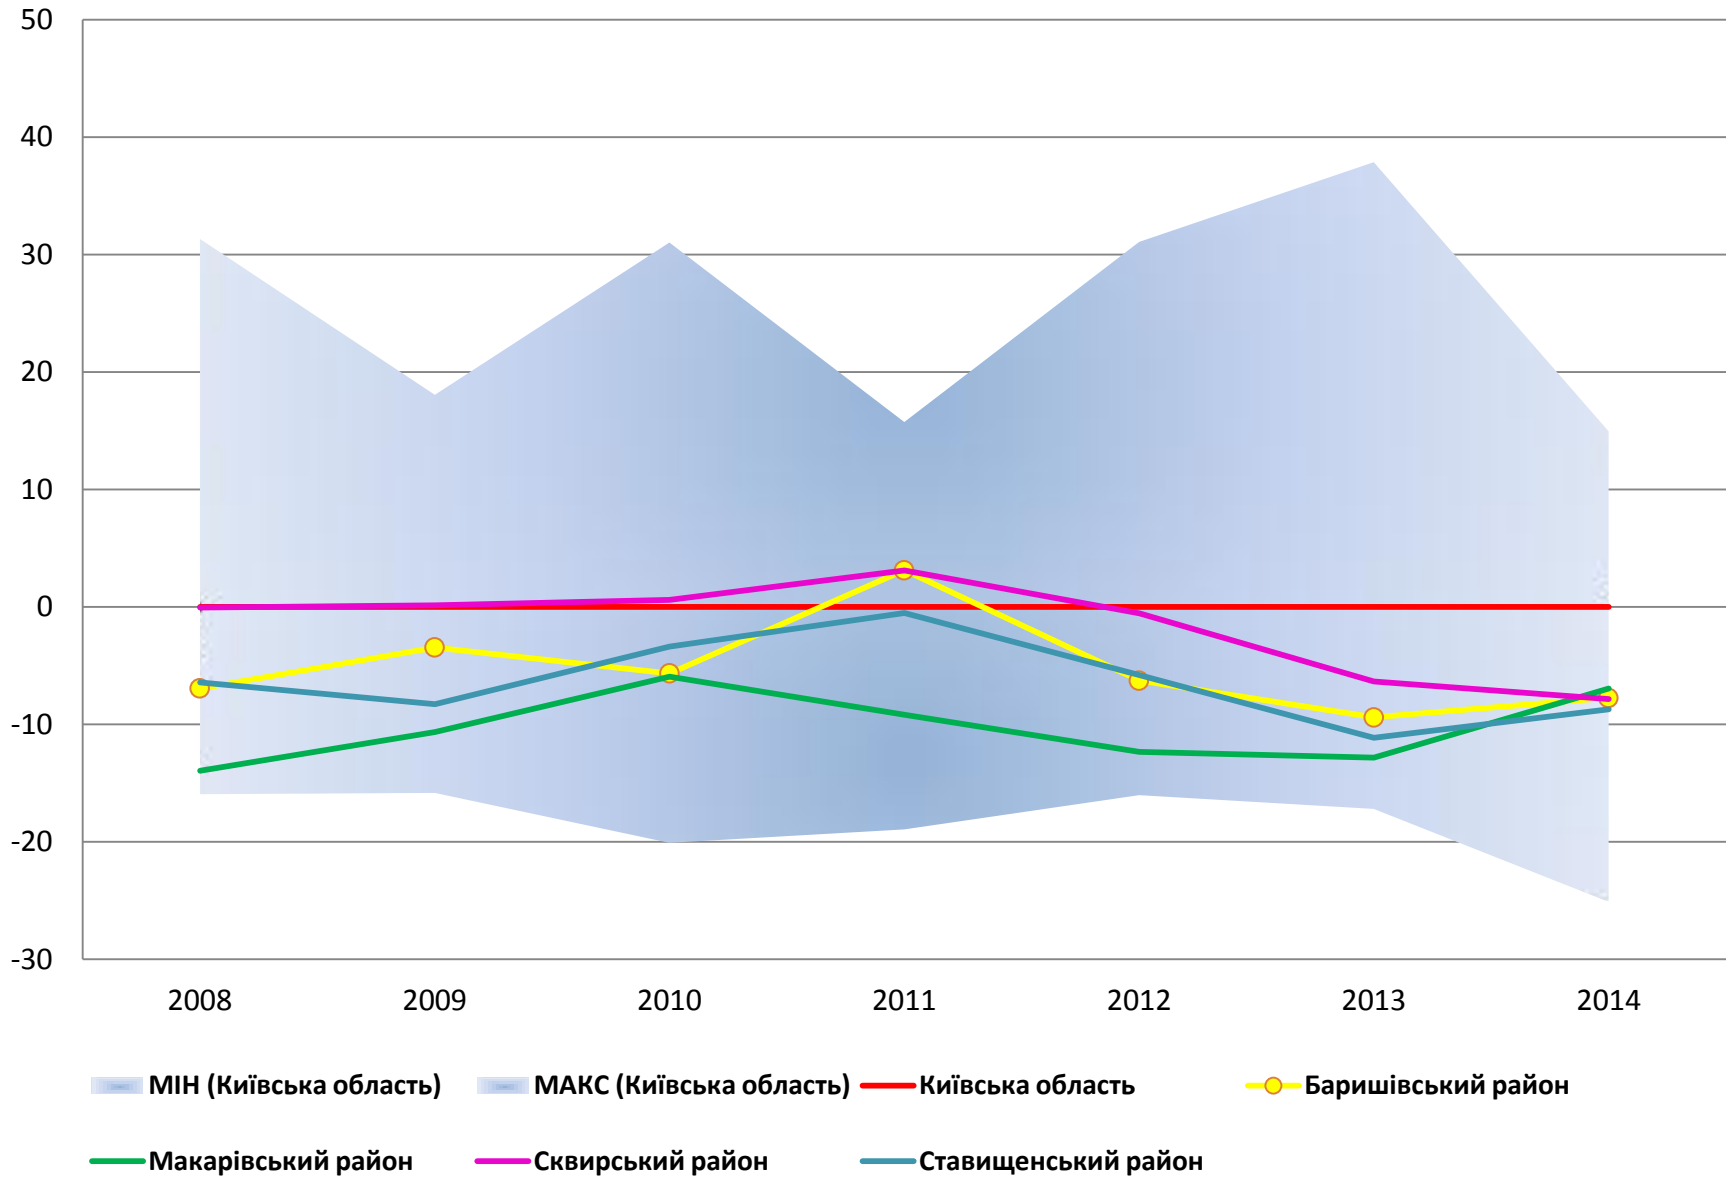

Українська мова і література