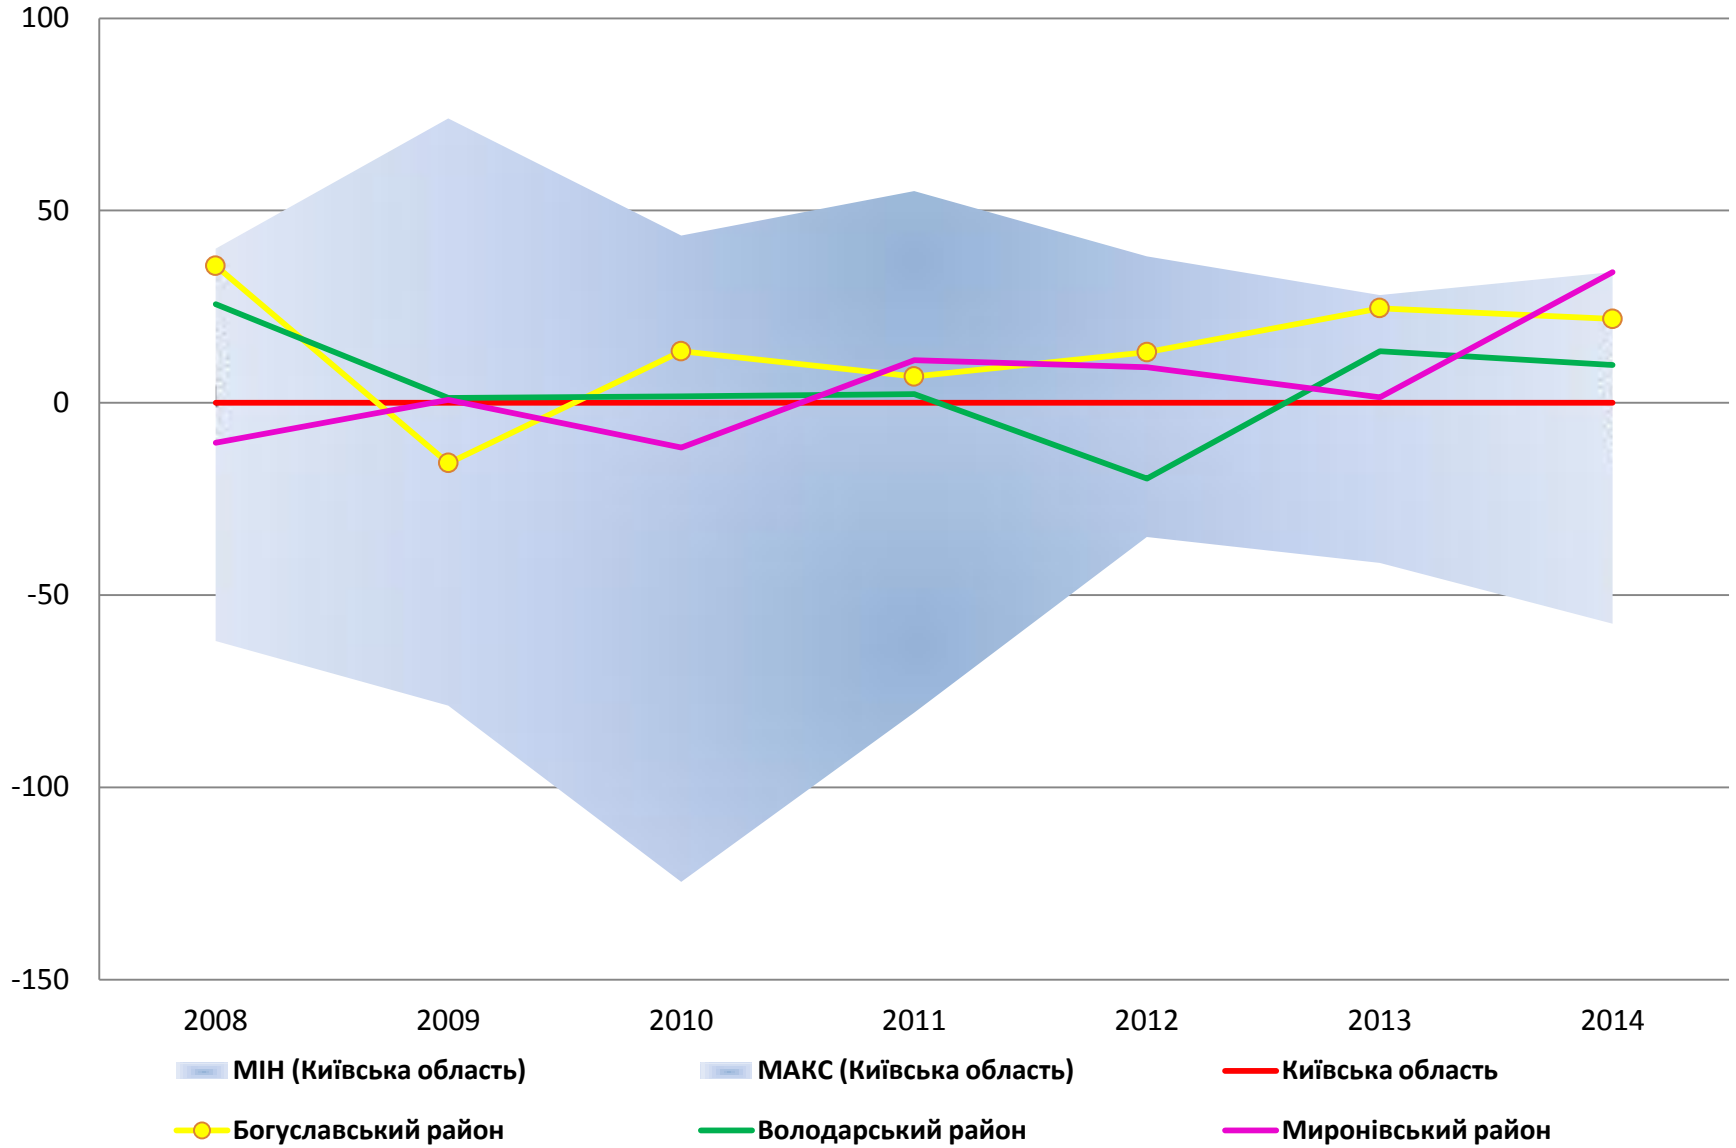

м.Бровари

м.Перяслав-Хмельницький

м.Фастів

м.Славутич

Хімія

Хімія

Хімія

- 2008
 - 2009
 - 2010
 - 2011
 - 2012
 - 2013
 - 2014
- МІН (Київська область) МАКС (Київська область) Київська область
- Білоцерківський район Згурівський район Києво-Святошинський район
- Таращанський район