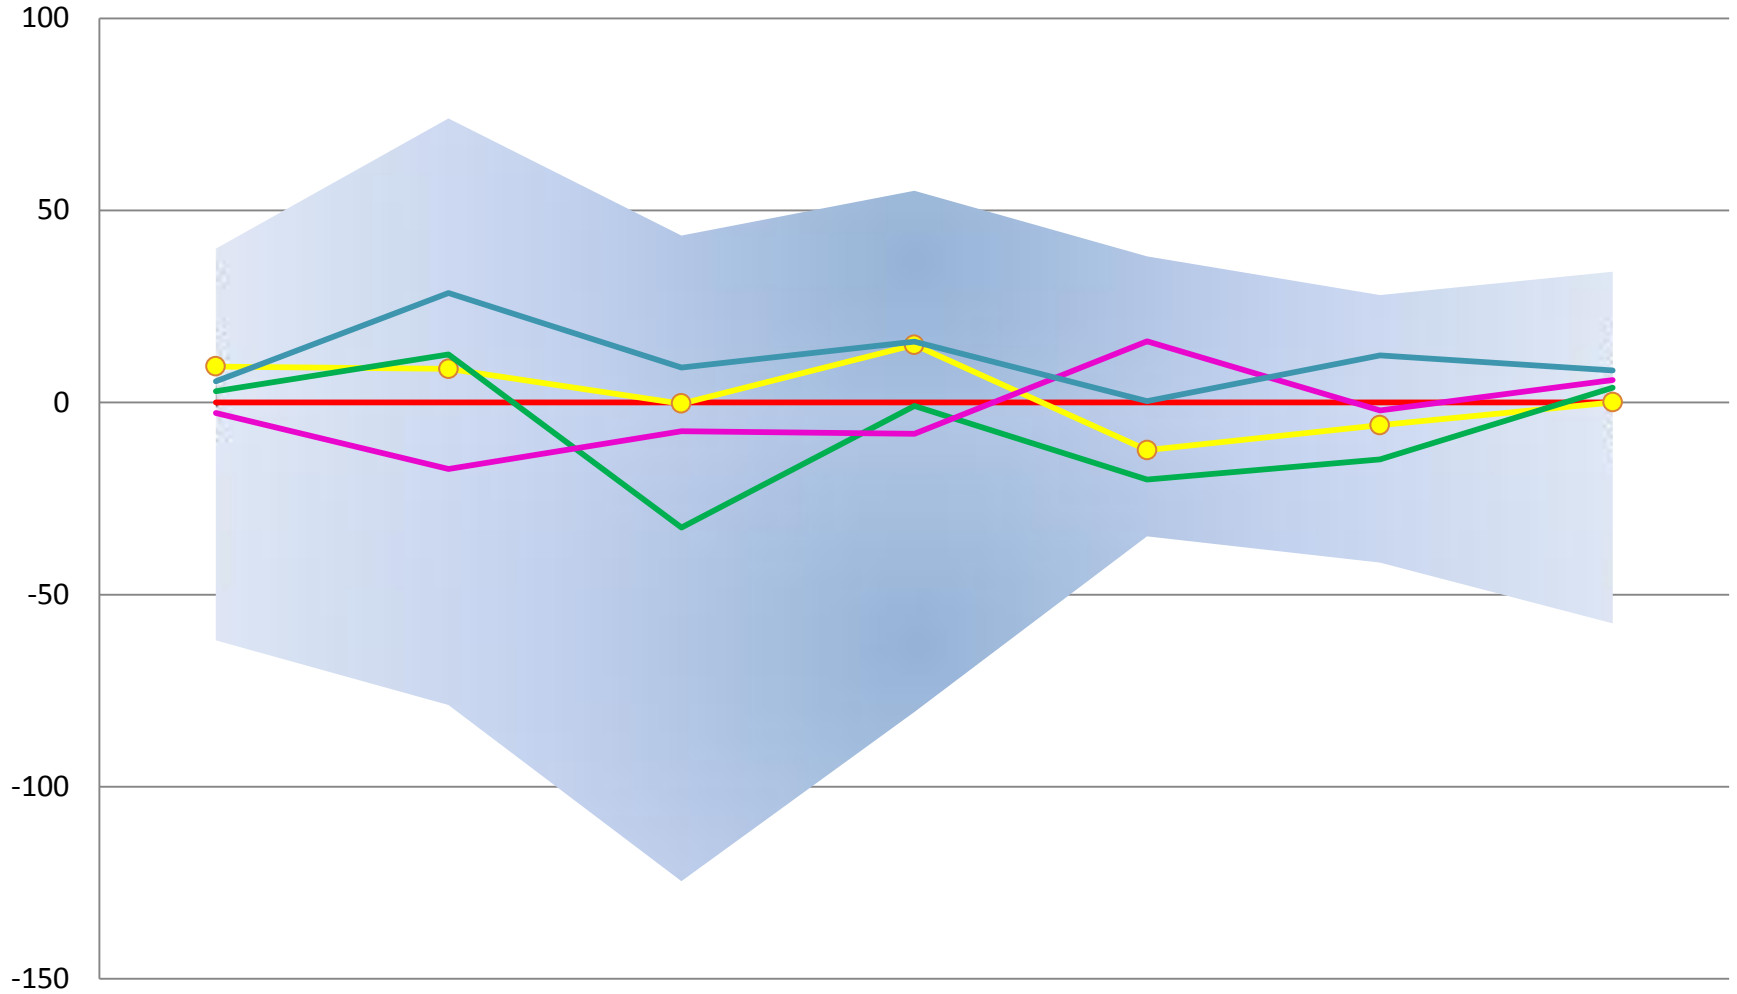

м.Бровари

м.Перяслав-Хмельницький

м.Фастів

м.Славутич

Хімія

Хімія

Хімія

- 2008
 - 2009
 - 2010
 - 2011
 - 2012
 - 2013
 - 2014
- МІН (Київська область) МАКС (Київська область) Київська область
- Білоцерківський район Згурівський район Києво-Святошинський район
- Таращанський район