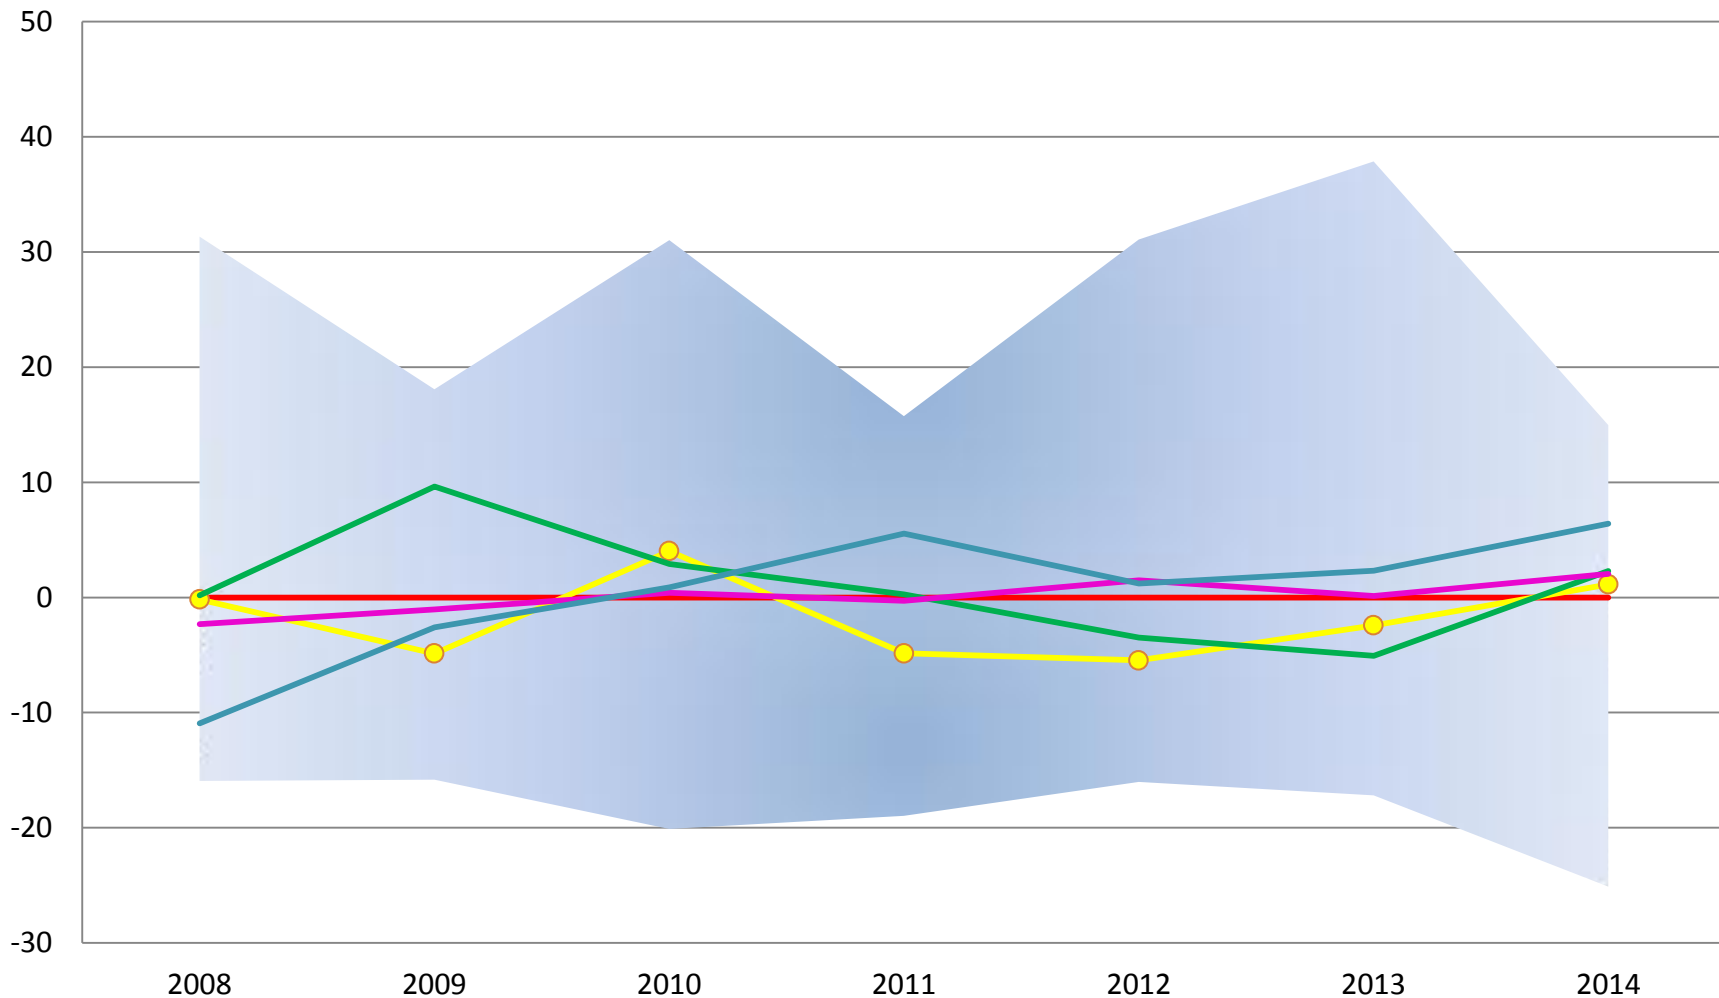

Українська мова і література

МІН (Київська область)

МАКС (Київська область)

Київська область

Богуславський район

Згурівський район

Киево-Святошинський район

Миронівський район