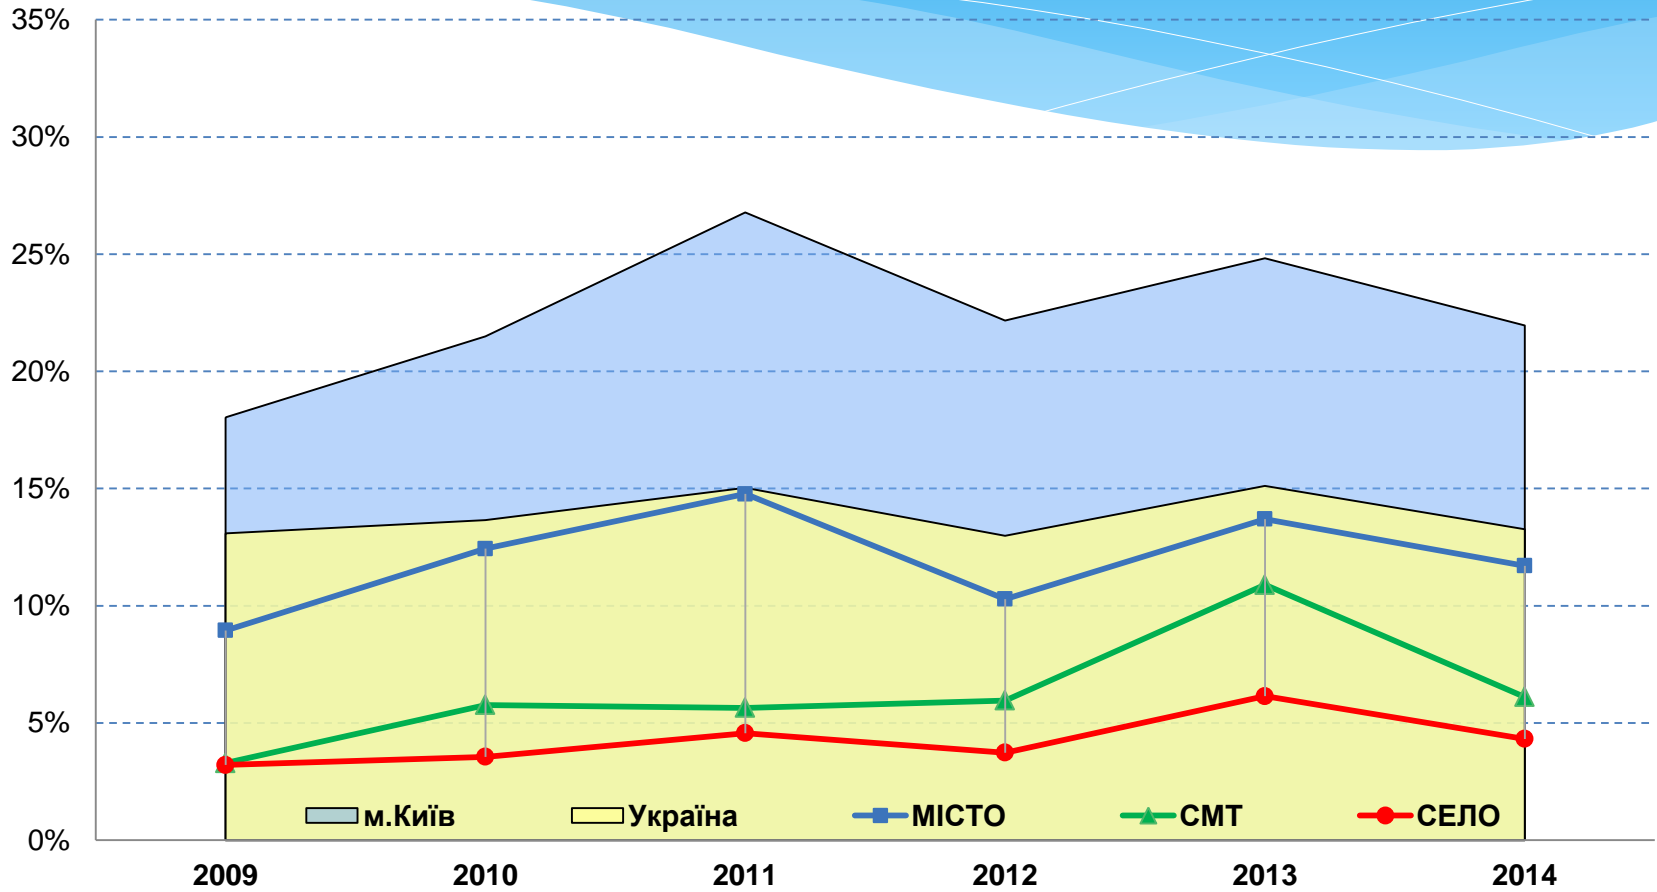

Аналіз даних по типу «місто - село»

Англійська мова
Київська область