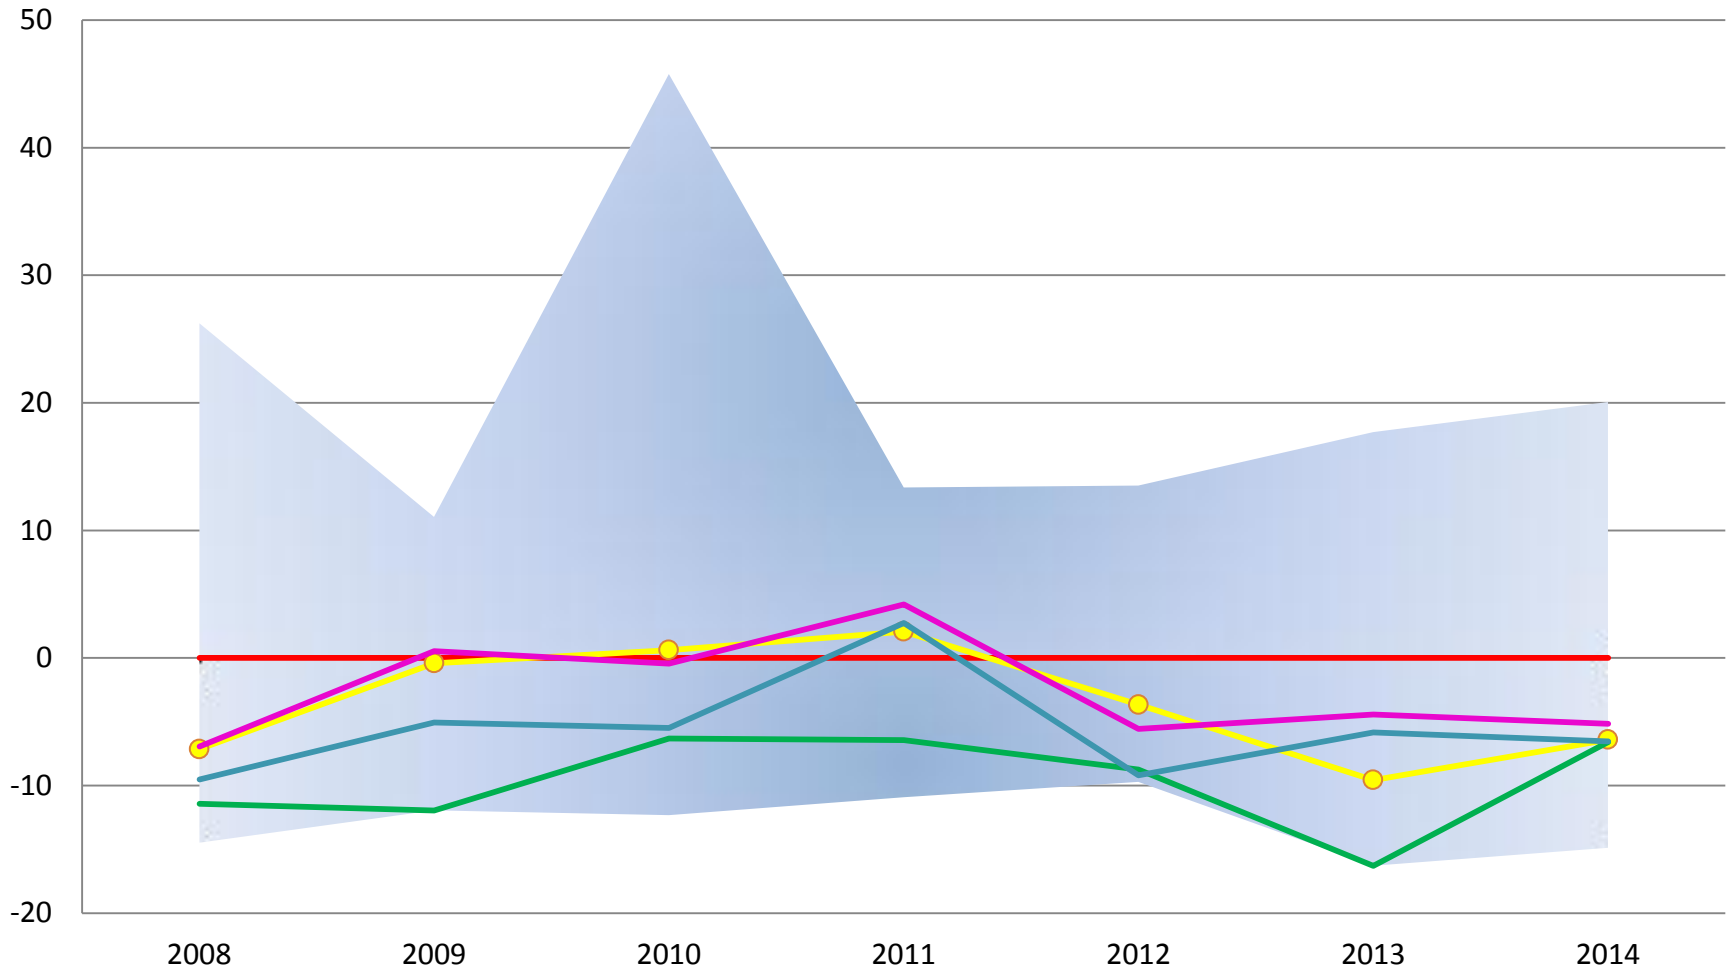

Історія України

МІН (Київська область)

Білоцерківський район

Фастівський район

МАКС (Київська область)

Броварський район

Київська область

Тетіївський район