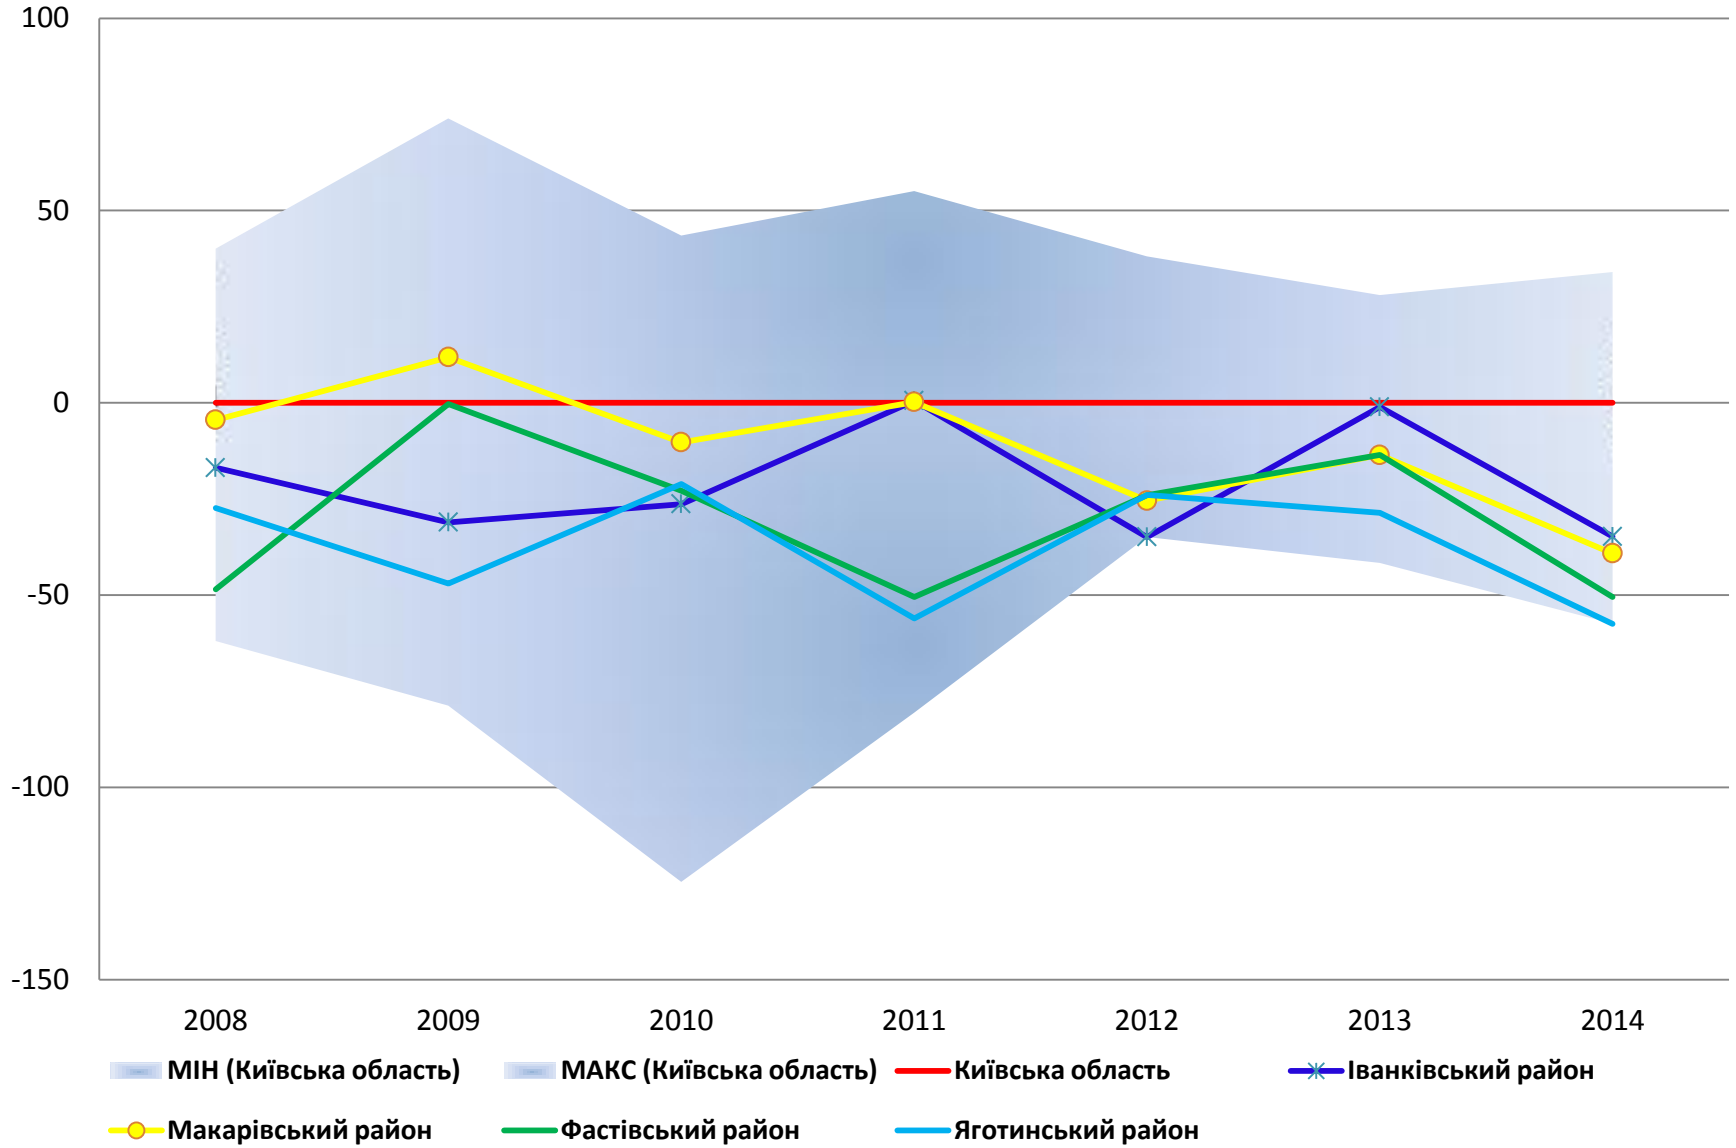

Хімія

Хімія

МІН (Київська область) МАКС (Київська область) Київська область Бориспільський район
Бородянський район Обухівський район Ставищенський район Тетіївський район

Хімія

Хімія

■ MIN (Київська область)