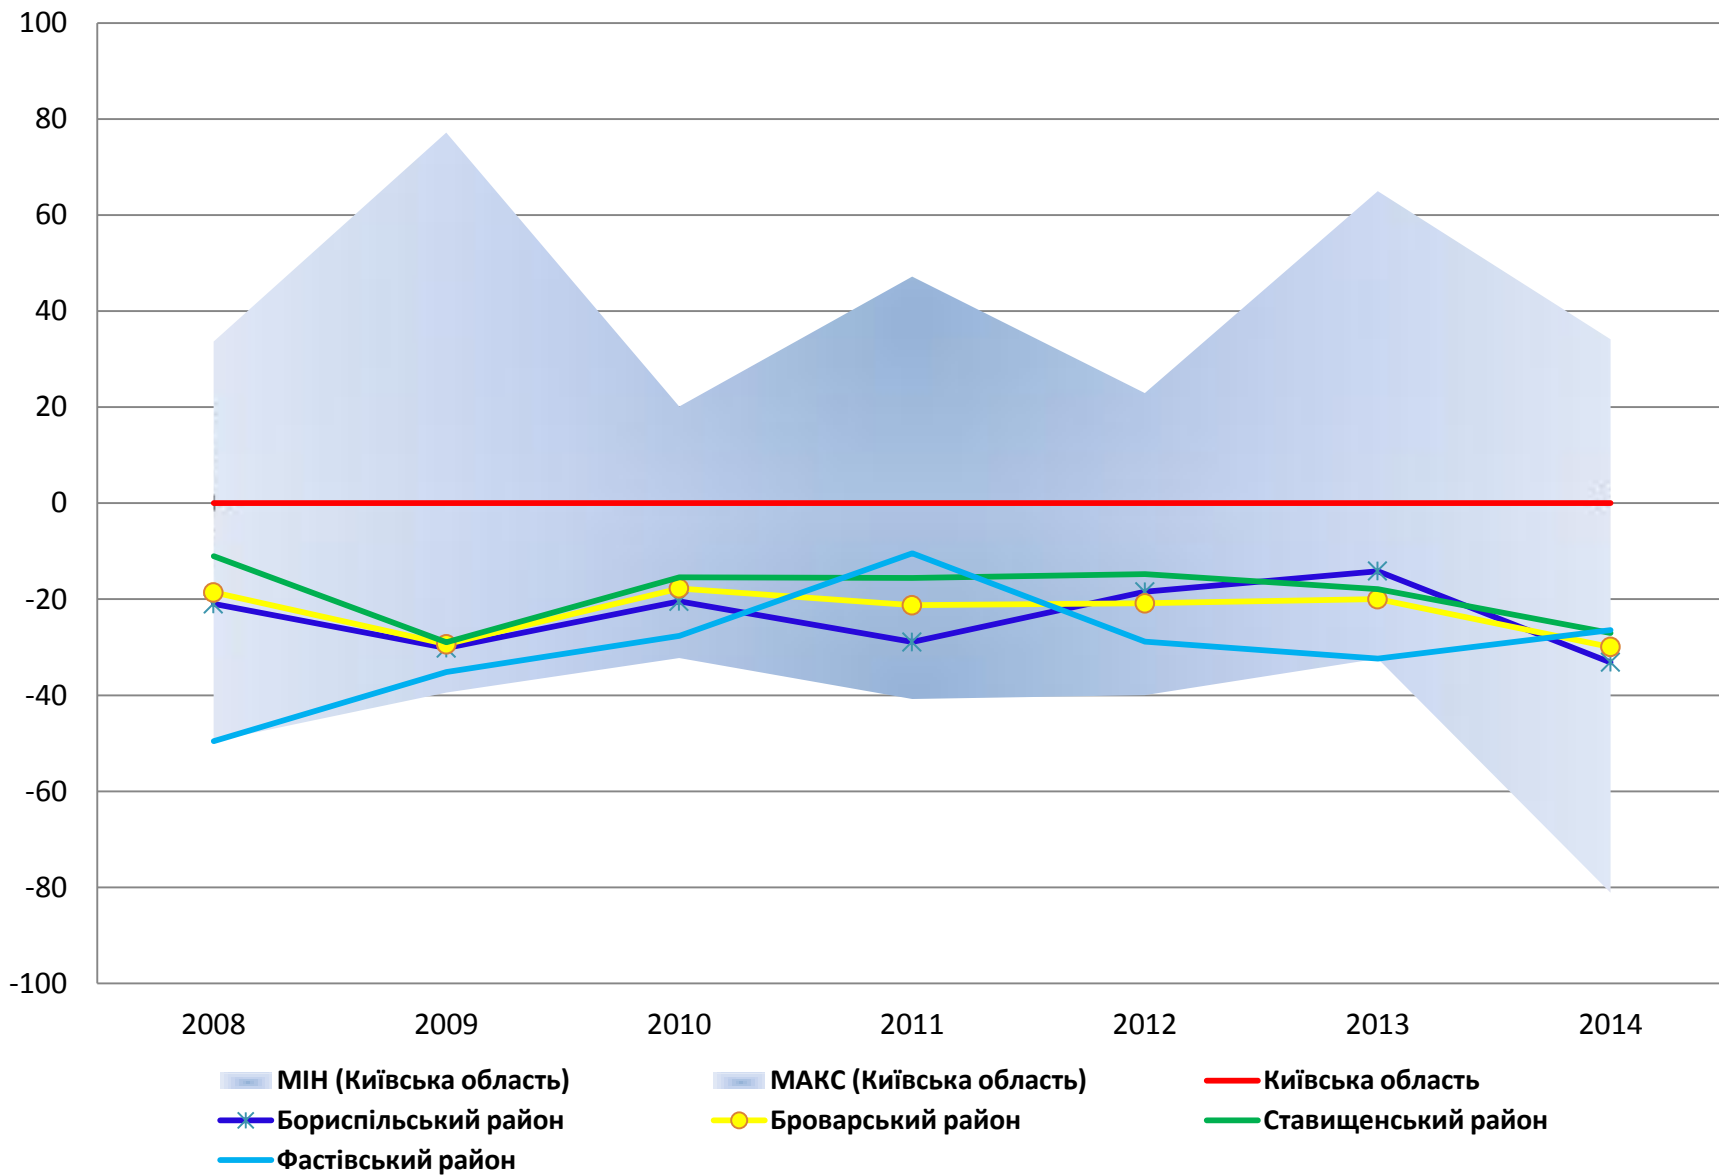

Математика