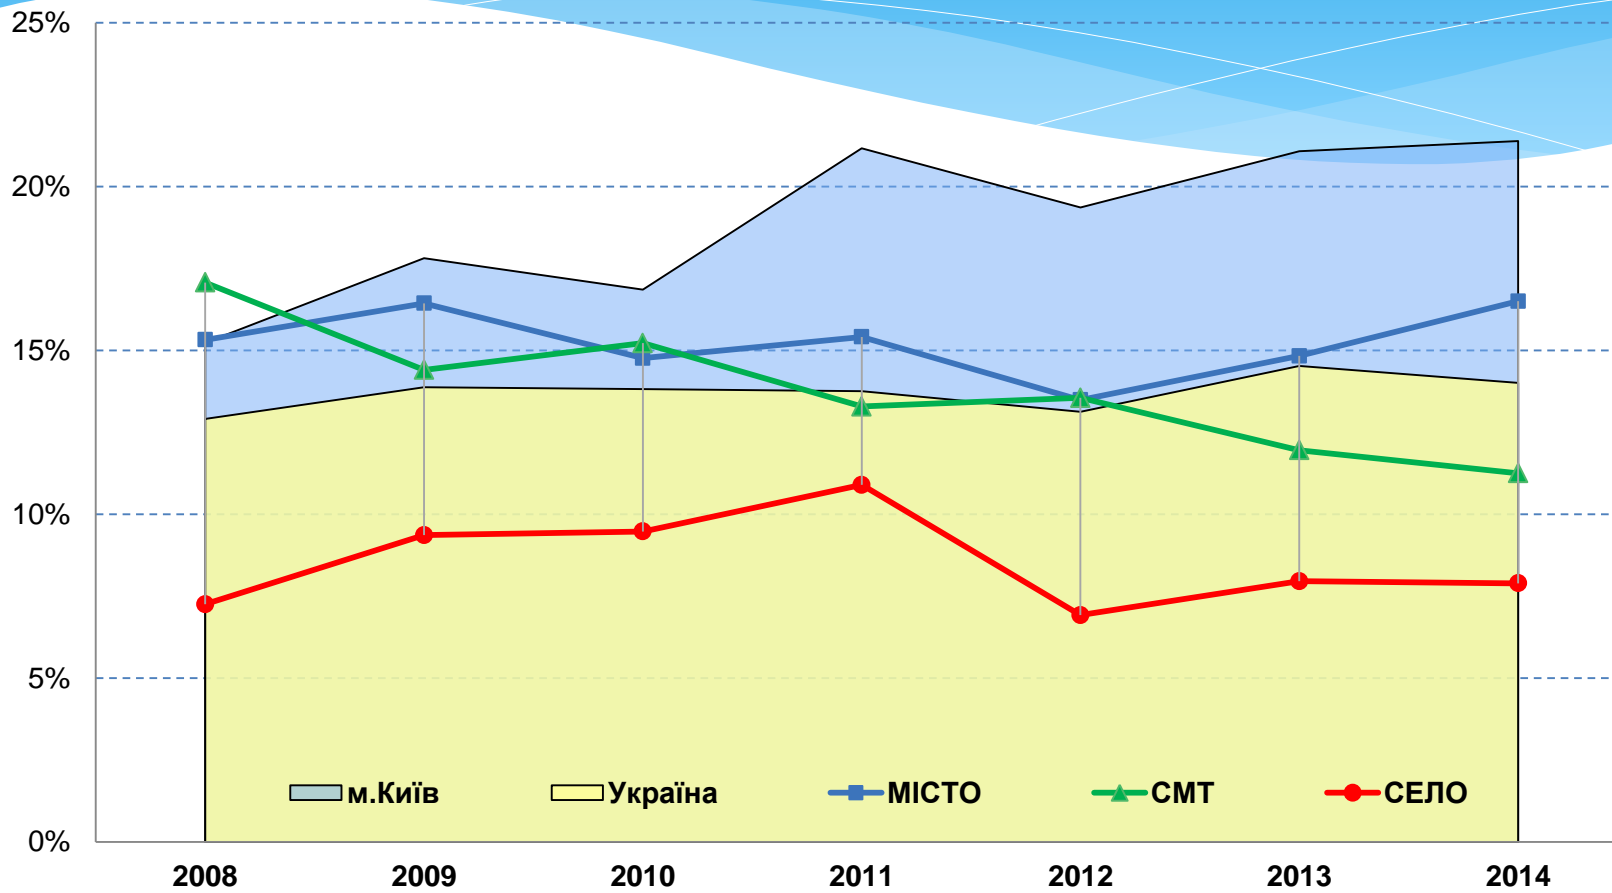

Аналіз даних по типу «місто - село»

Географія
Київська область