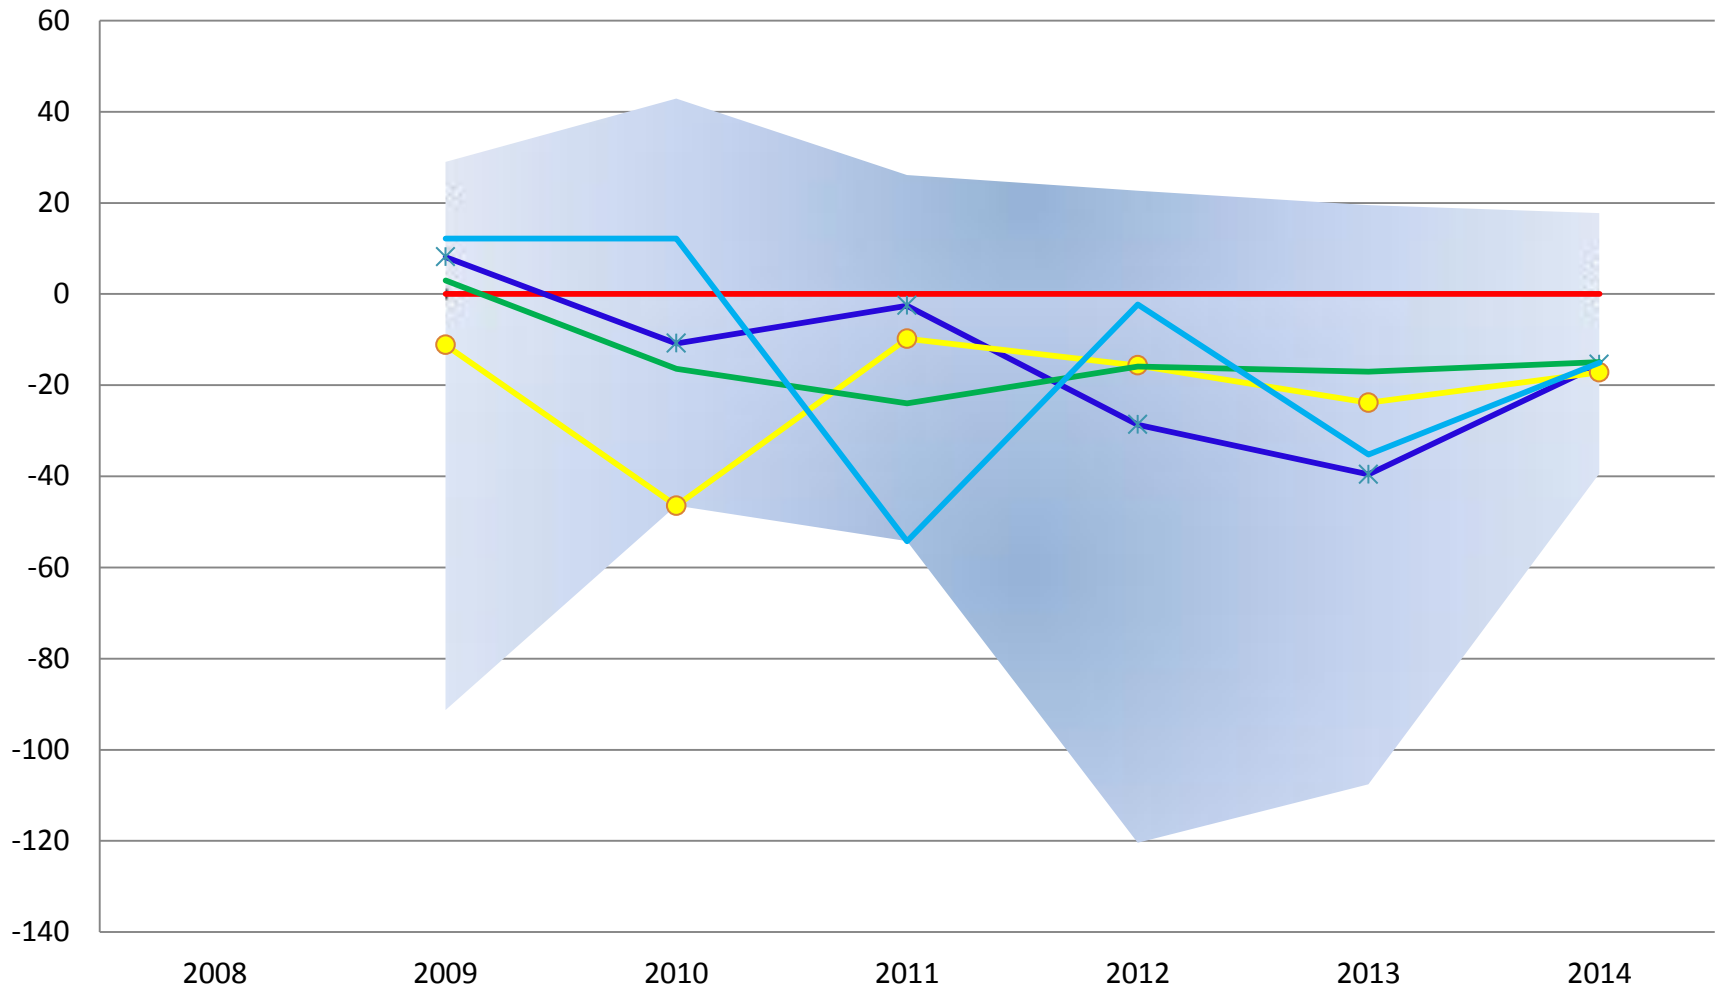

Англійська мова

■ МІН (Київська область)

■ МАКС (Київська область)

— Київська область

—* Кагарлицький район

—● Переяслав-Хмельницький район

— Рокитнянський район

— Яготинський район