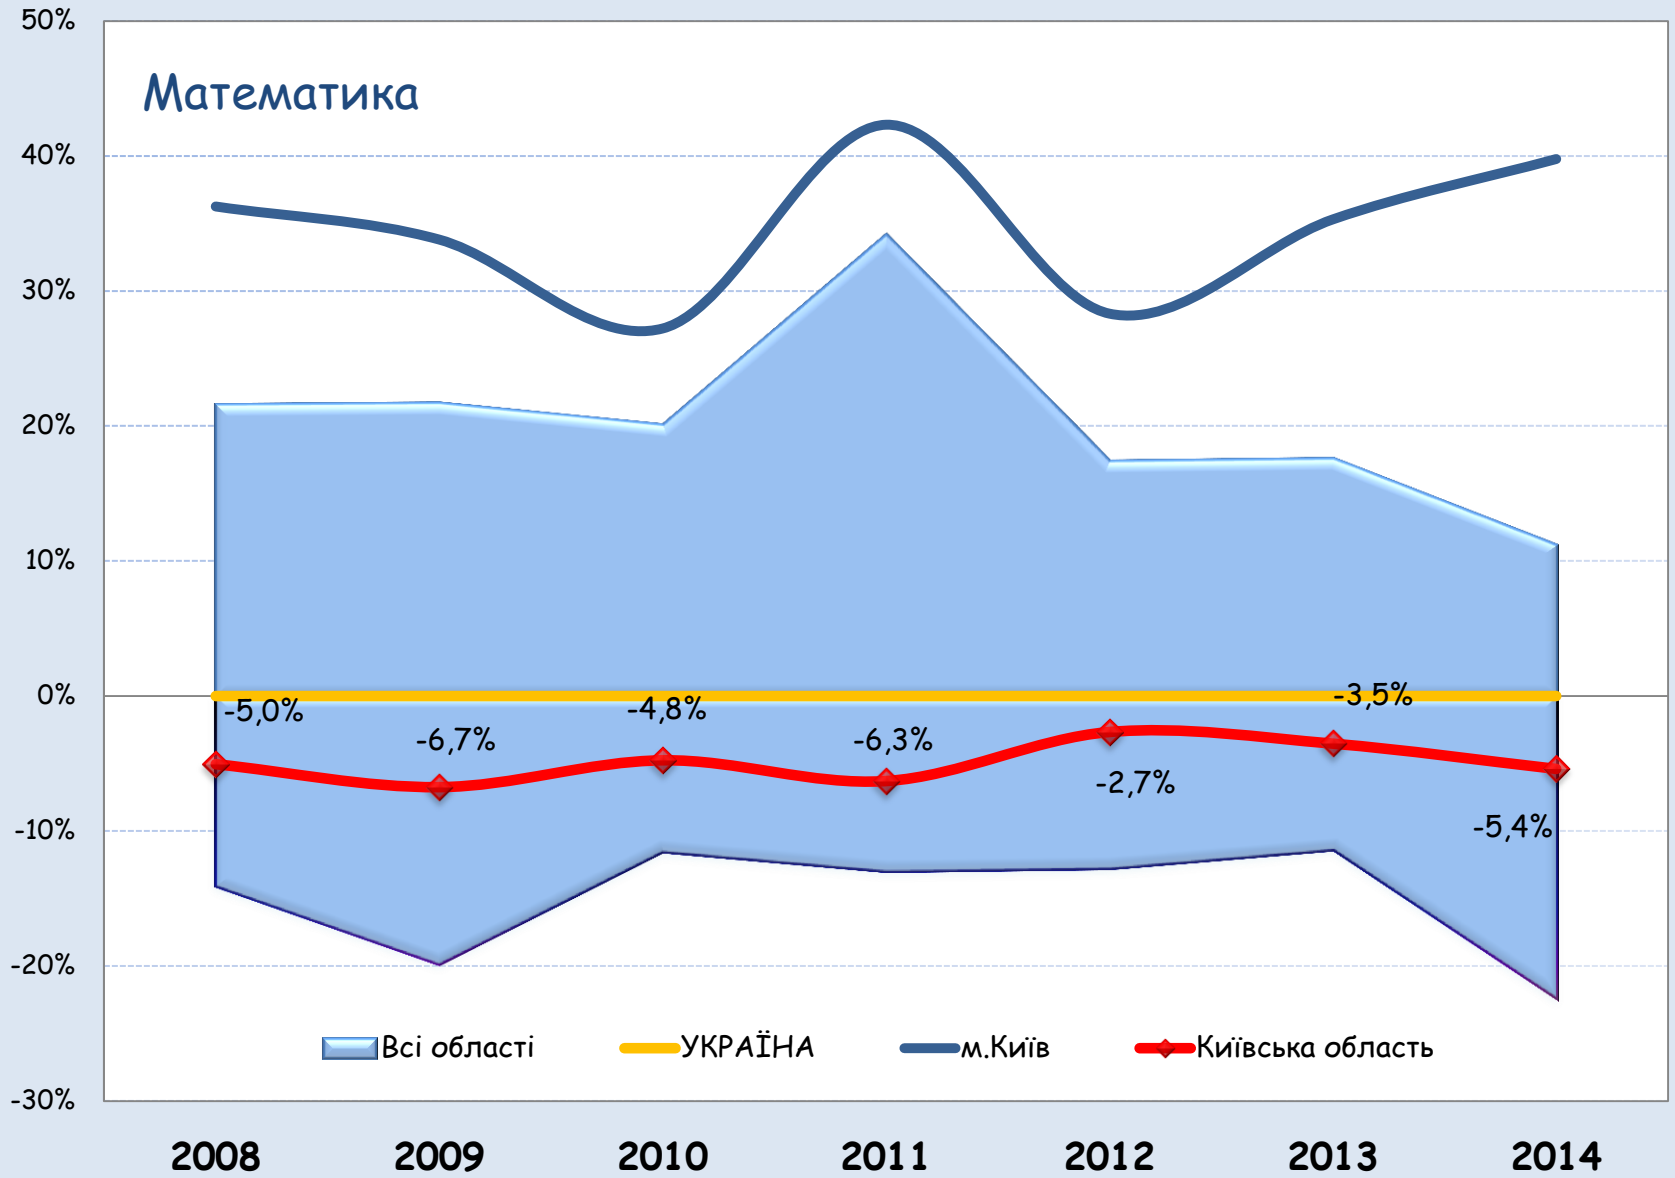

Математика