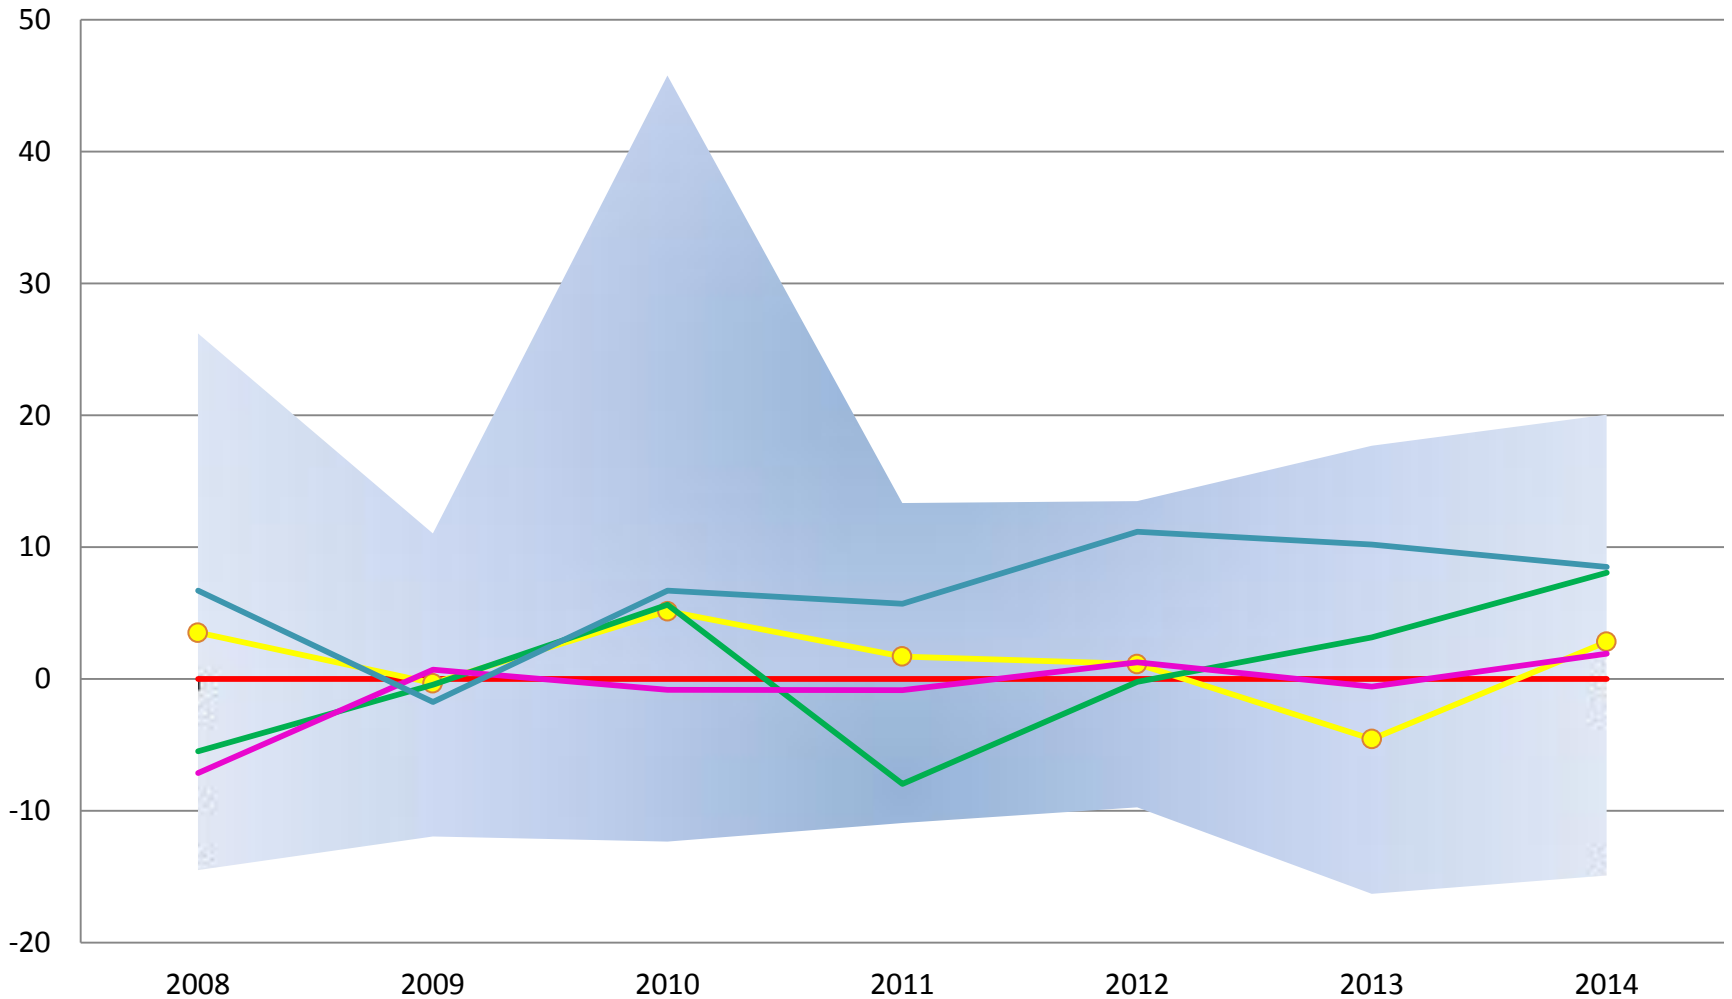

Історія України

■ MIN (Київська область)

● Вишгородський район

■ Миронівський район

■ МАКС (Київська область)

■ Згурівський район

■ Київська область

■ Києво-Святошинський район