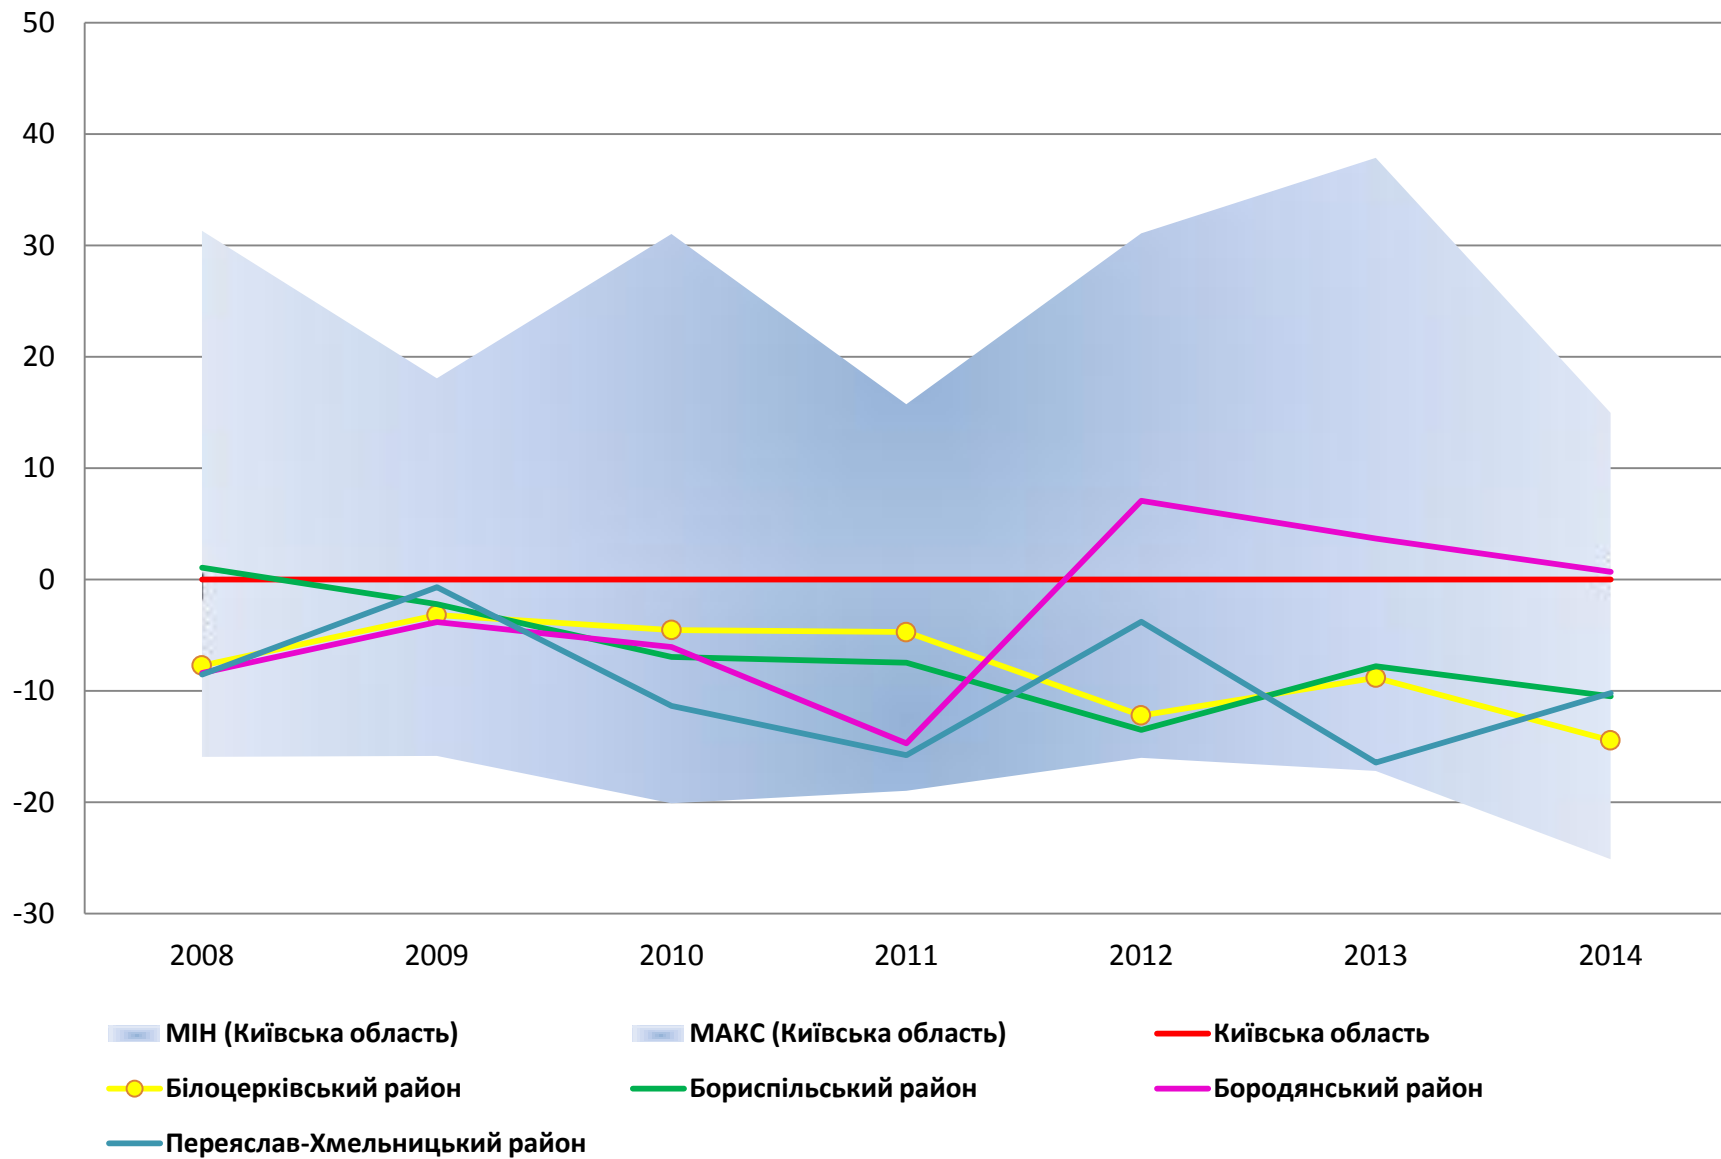

Українська мова і література