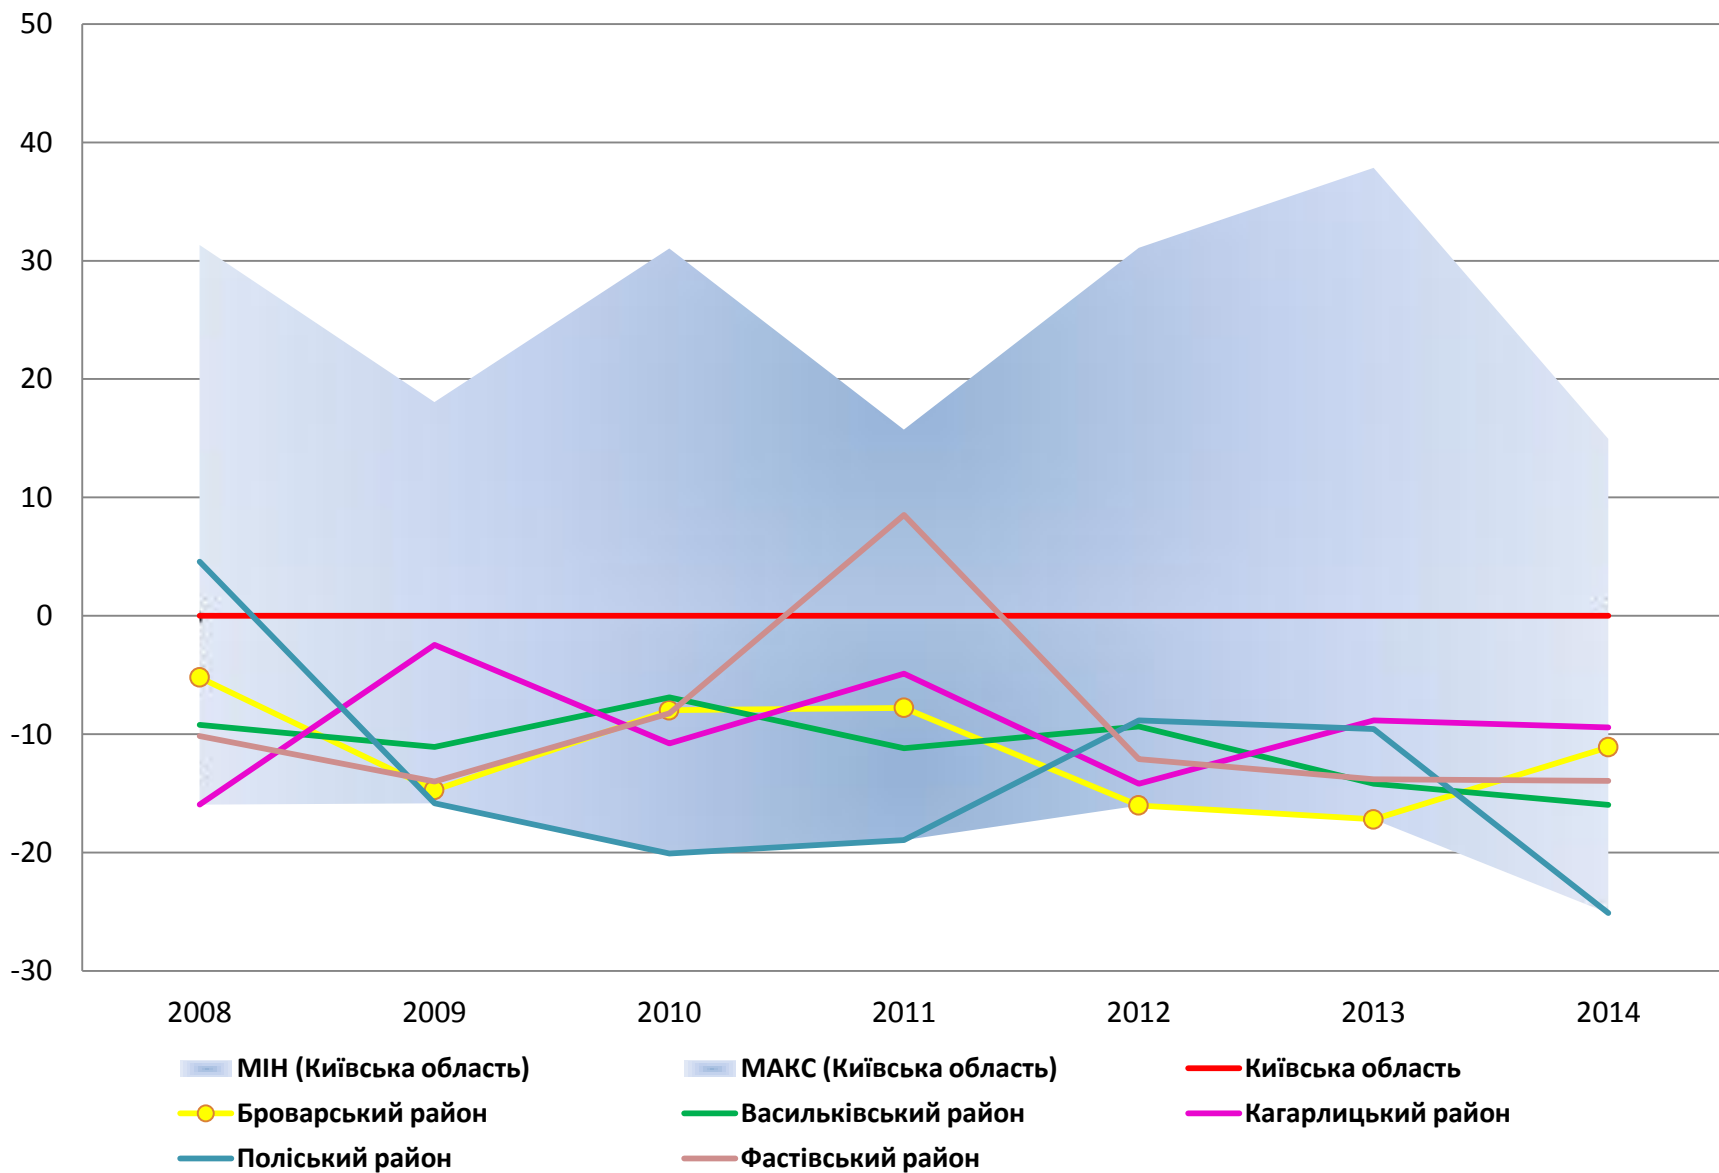

Українська мова і література